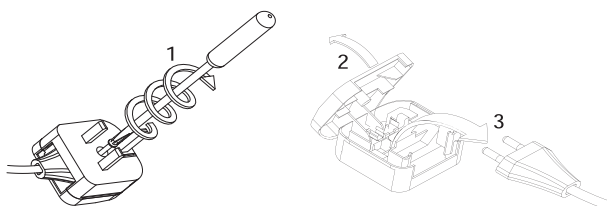

Phase: Normalement Brun / Rouge
Neutre: Normalement Bleu / Noir
Terre: Normalement Vert / Jaune

IT

LEGGERE ATTENTAMENTE LE ISTRUZIONI
PRIMA DI COMINCIARE L'ASSEMBLAGGIO

Cavo positivo: normalmente marrone o rosso
Cavo neutro: normalmente blu o nero
Cavo terra: normalmente verde o giallo

DE

LESEN SIE BITTE DIE ANWEISUNGEN
SORGFÄLTIG DURCH, BEVOR SIE MIT DEM
ZUSAMMENBAUEN BEGINNEN

Phase: Normalerweise Braun / Rot
Nulleiter: Normalerweise Blau / Schwarz
Erde: Normalerweise Grün / Gelb

Remove if outside U.K. Euro-plug inside