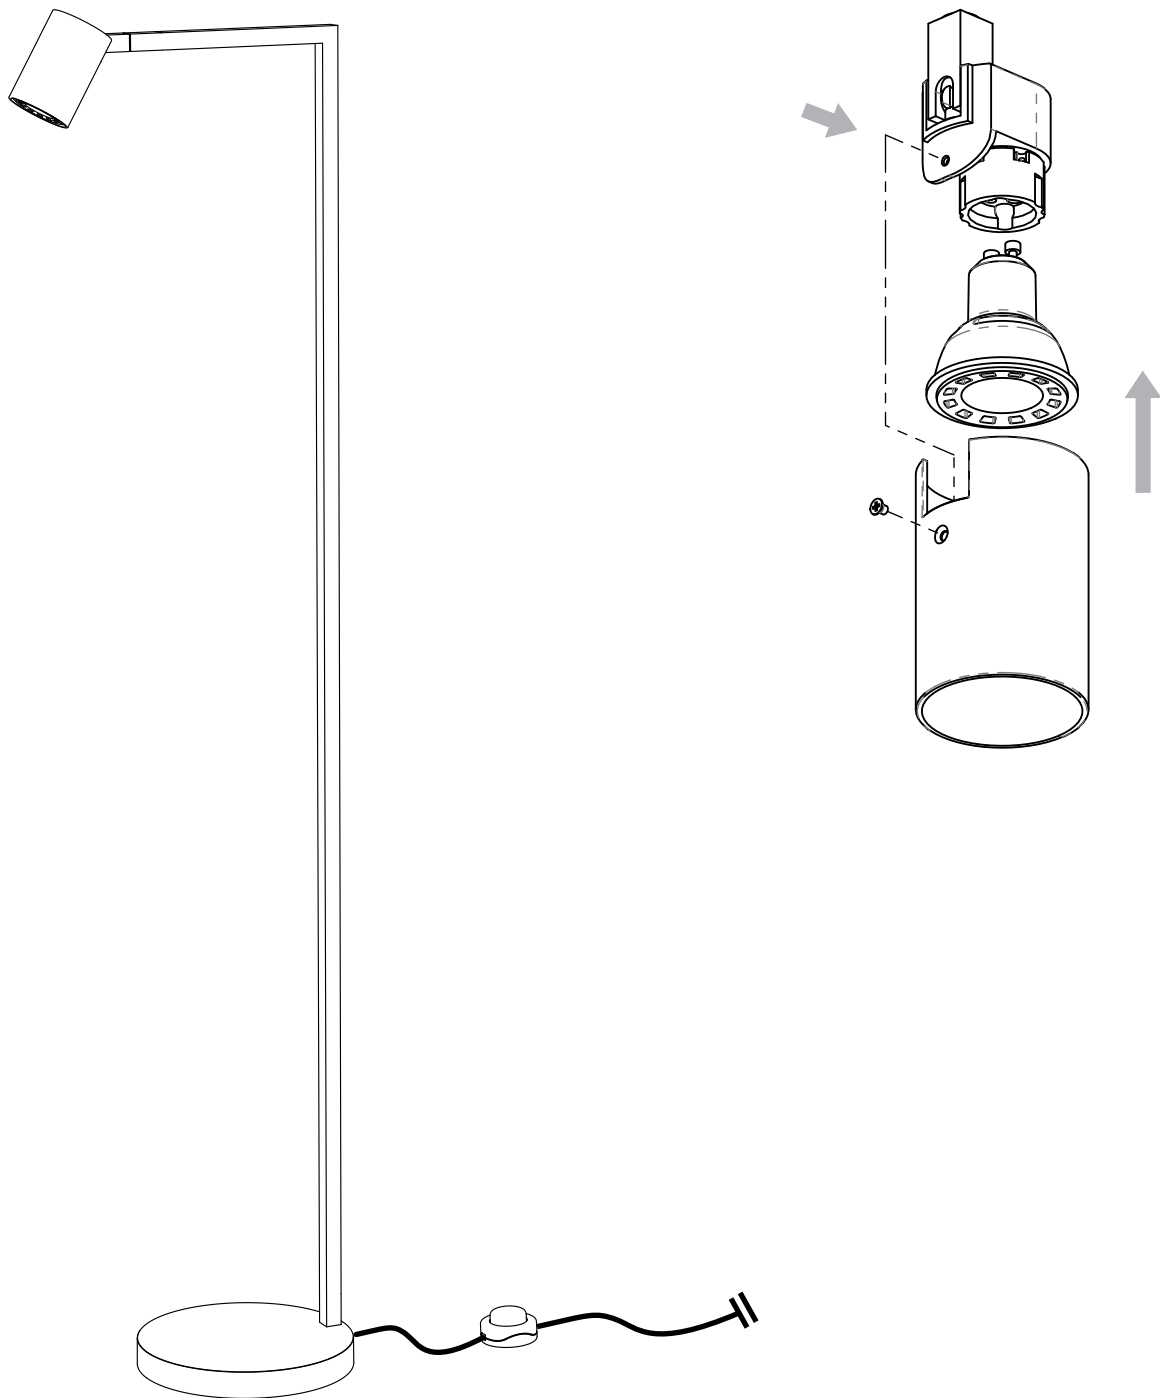

ASCOLI FLOOR

astro

GB

PLEASE READ THE INSTRUCTIONS CAREFULLY
BEFORE COMMENCING ASSEMBLY

Live: Normally Brown / Red
Neutral: Normally Blue / Black
Earth: Normally Green / Yellow

FR

LIRE ATTENTIVEMENT LES INSTRUCTIONS
AVANT DE COMMENCER LE MONTAGE

Phase: Normalement Brun / Rouge
Neutre: Normalement Bleu / Noir
Terre: Normalement Vert / Jaune

IT

LEGGERE ATTENTAMENTE LE ISTRUZIONI
PRIMA DI COMINCIARE L'ASSEMBLAGGIO

Cavo positivo: normalmente marrone o rosso
Cavo neutro: normalmente blu o nero
Cavo terra: normalmente verde o giallo

DE

LESEN SIE BITTE DIE ANWEISUNGEN
SORGFÄLTIG DURCH, BEVOR SIE MIT DEM
ZUSAMMENBAUEN BEGINNEN

Phase: Normalerweise Braun / Rot
Nulleiter: Normalerweise Blau / Schwarz
Erde: Normalerweise Grün / Gelb

Remove if outside U.K. Euro-plug inside