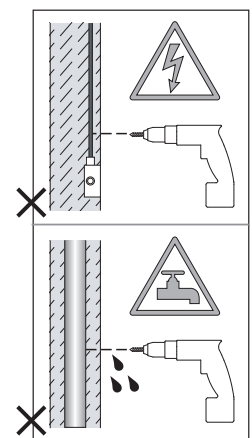

ASCOLI RECESSED

astro

GB

PLEASE READ THE INSTRUCTIONS CAREFULLY
BEFORE COMMENCING ASSEMBLY

Live: Normally Brown / Red
Neutral: Normally Blue / Black
Earth: Normally Green / Yellow

IT

LEGGERE ATTENTAMENTE LE ISTRUZIONI
PRIMA DI COMINCIARE L'ASSEMBLAGGIO

Cavo positivo: normalmente marrone o rosso
Cavo neutro: normalmente blu o nero
Cavo terra: normalmente verde o giallo

FR

LIRE ATTENTIVEMENT LES INSTRUCTIONS
AVANT DE COMMENCER LE MONTAGE

Phase: Normalement Brun / Rouge
Neutre: Normalement Bleu / Noir
Terre: Normalement Vert / Jaune

DE

LESEN SIE BITTE DIE ANWEISUNGEN
SORGFALTIG DURCH, BEVOR SIE MIT DEM
ZUSAMMENBAUEN BEGINNEN

Phase: Normalerweise Braun / Rot
Nulleiter: Normalerweise Blau / Schwarz
Erde: Normalerweise Grün / Gelb

FOR CEILING USE ONLY
Seulement pour montage au plafond
Da utilizzarsi solo al soffitto
Nur für den Deckengebrauch