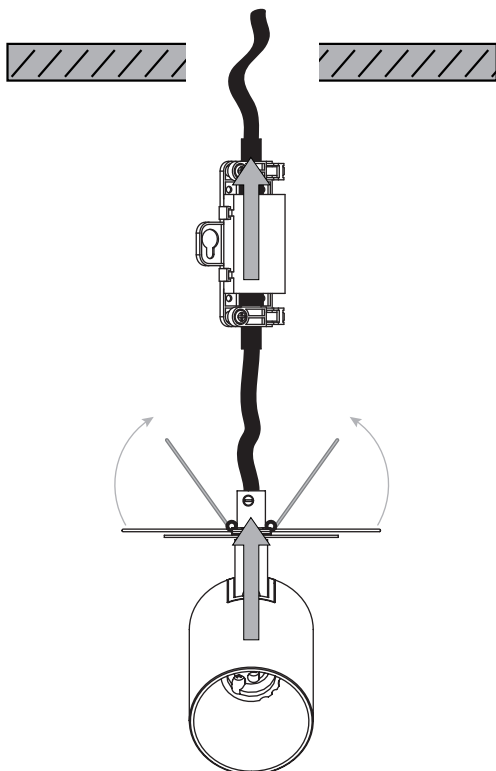

1

TURN OFF POWER
Couper Le Courant! / Strom Abhalten!
/ Corte La Corriente!

2

3

4

5

6