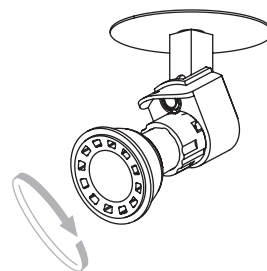

1

TURN OFF POWER
Couper Le Courant! / Strom Abhalten!
/ Corte La Corriente!

2

3

4

5

6