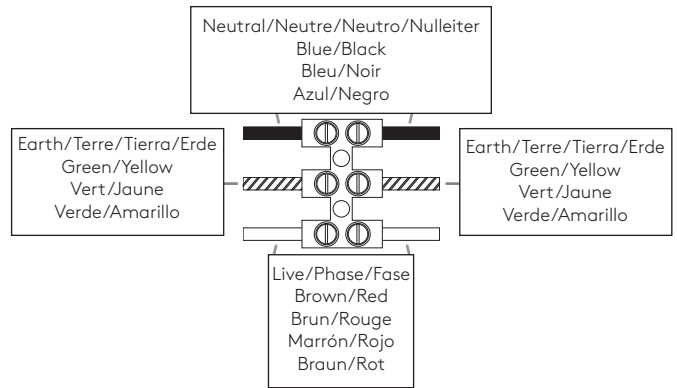

1

TURN OFF POWER
Couper Le Courant! / Strom Abhalten!
/ Corte La Corriente!

2

3

4

5

6