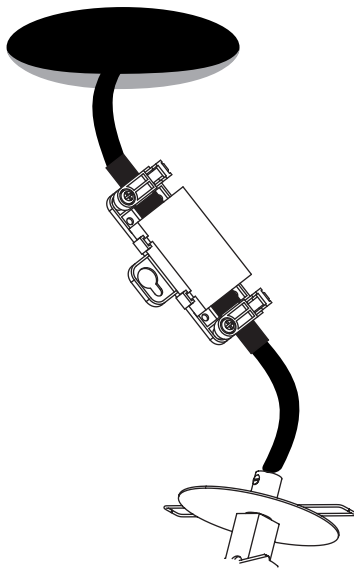

1

TURN OFF POWER
Couper Le Courant! / Strom Abhalten!
/ Corte La Corriente!

2

3

4

5

6