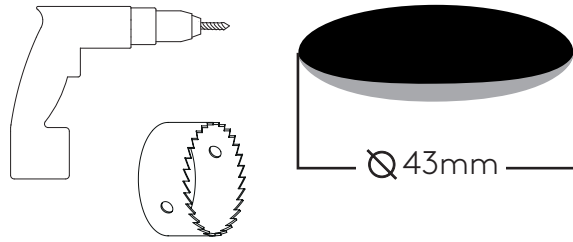

TURN OFF POWER
Couper Le Courant! / Strom Abshalten!
/ Corte La Corriente!

2