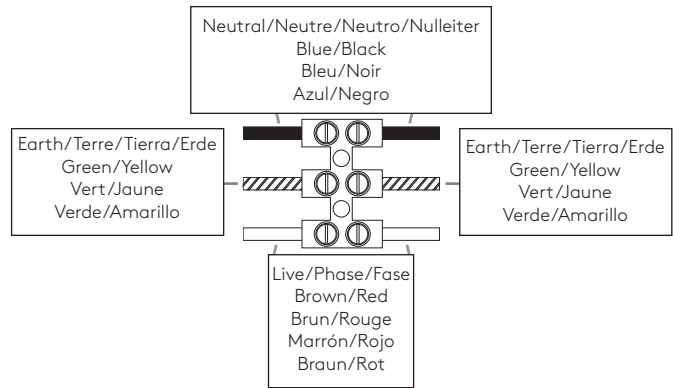

ASCOLI RECESSED

astro

GB

PLEASE READ THE INSTRUCTIONS CAREFULLY
BEFORE COMMENCING ASSEMBLY

Live: Normally Brown / Red
Neutral: Normally Blue / Black
Earth: Normally Green / Yellow

IT

LEGGERE ATTENTAMENTE LE ISTRUZIONI
PRIMA DI COMINCIARE L'ASSEMBLAGGIO

Cavo positivo: normalmente marrone o rosso
Cavo neutro: normalmente blu o nero
Cavo terra: normalmente verde o giallo

FR

LIRE ATTENTIVEMENT LES INSTRUCTIONS
AVANT DE COMMENCER LE MONTAGE

Phase: Normalement Brun / Rouge
Neutre: Normalement Bleu / Noir
Terre: Normalement Vert / Jaune

DE

LESEN SIE BITTE DIE ANWEISUNGEN
SORGFALTIG DURCH, BEVOR SIE MIT DEM
ZUSAMMENBAUEN BEGINNEN

Phase: Normalerweise Braun / Rot
Nulleiter: Normalerweise Blau / Schwarz
Erde: Normalerweise Grün / Gelb

FOR CEILING USE ONLY
Seulement pour montage au plafond
Da utilizzarsi solo al soffitto
Nur für den Deckengebrauch

1

TURN OFF POWER
 Couper Le Courant! / Strom Abshalten!
 / Corte La Corriente!

2

3

4

5

6