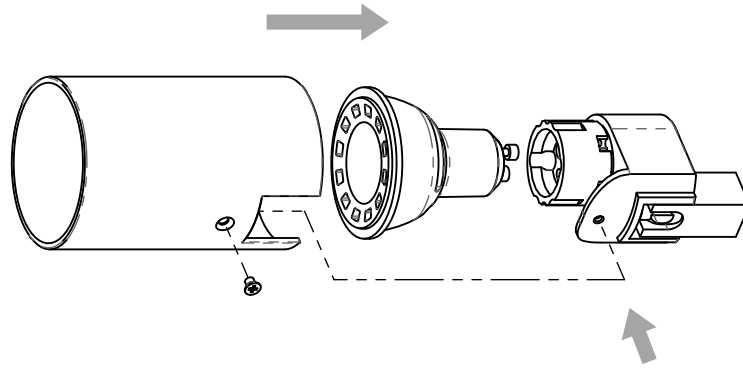

Remove if outside U.K. Euro-plug inside

Ouvrir la fiche anglaise comme indiqué et simplement retirer la fiche européenne

Bitte entnehmen Sie den innenliegenden Eurostecker, wenn Sie außerhalb der U.K. wohnen

Sacar en caso de utilizarse fuera de Reino Unido. Enchufe europeo en el interior.