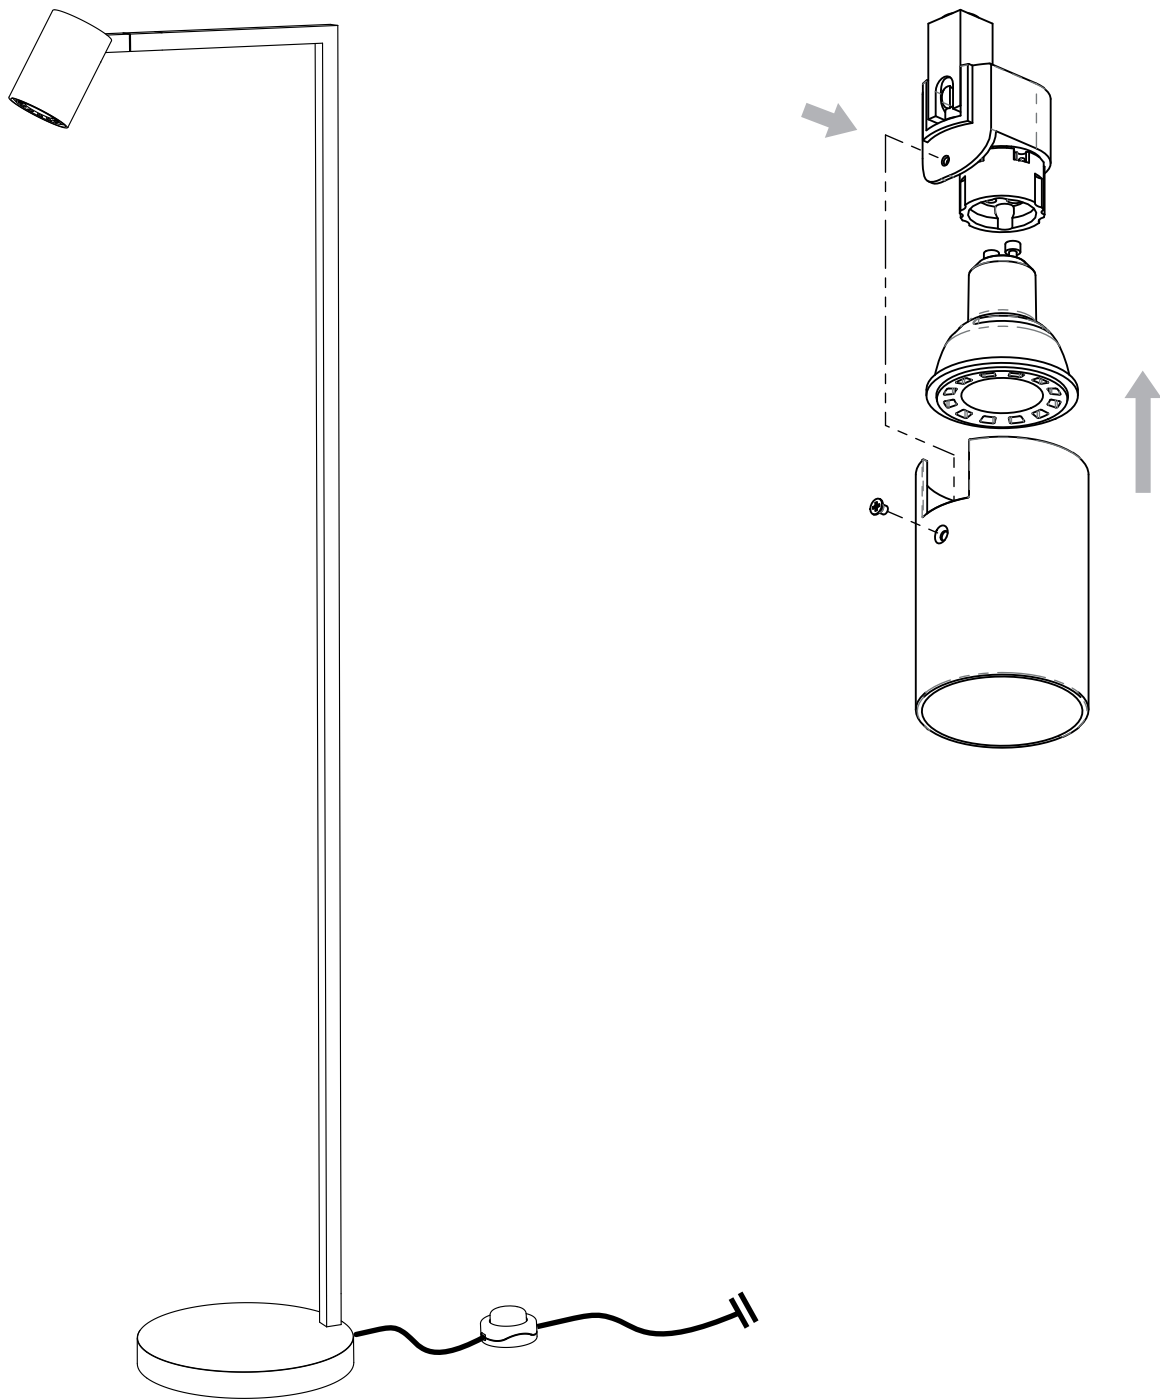

ASCOLI FLOOR

astro

GB

PLEASE READ THE INSTRUCTIONS CAREFULLY
BEFORE COMMENCING ASSEMBLY

Live: Normally Brown / Red
Neutral: Normally Blue / Black
Earth: Normally Green / Yellow

FR

LIRE ATTENTIVEMENT LES INSTRUCTIONS
AVANT DE COMMENCER LE MONTAGE

Phase: Normalement Brun / Rouge
Neutre: Normalement Bleu / Noir
Terre: Normalement Vert / Jaune

IT

LEGGERE ATTENTAMENTE LE ISTRUZIONI
PRIMA DI COMINCIARE L'ASSEMBLAGGIO

Cavo positivo: normalmente marrone o rosso
Cavo neutro: normalmente blu o nero
Cavo terra: normalmente verde o giallo

DE

LESEN SIE BITTE DIE ANWEISUNGEN
SORGFÄLTIG DURCH, BEVOR SIE MIT DEM
ZUSAMMENBAUEN BEGINNEN

Phase: Normalerweise Braun / Rot
Nulleiter: Normalerweise Blau / Schwarz
Erde: Normalerweise Grün / Gelb

Remove if outside U.K. Euro-plug inside