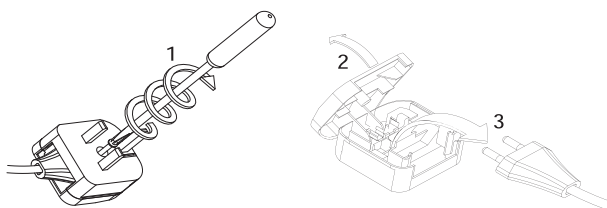

Phase: Normalement Brun / Rouge
Neutre: Normalement Bleu / Noir
Terre: Normalement Vert / Jaune

IT

LEGGERE ATTENTAMENTE LE ISTRUZIONI
PRIMA DI COMINCIARE L'ASSEMBLAGGIO

Cavo positivo: normalmente marrone o rosso
Cavo neutro: normalmente blu o nero
Cavo terra: normalmente verde o giallo

DE

LESEN SIE BITTE DIE ANWEISUNGEN
SORGFÄLTIG DURCH, BEVOR SIE MIT DEM
ZUSAMMENBAUEN BEGINNEN

Phase: Normalerweise Braun / Rot
Nulleiter: Normalerweise Blau / Schwarz
Erde: Normalerweise Grün / Gelb

Remove if outside U.K. Euro-plug inside