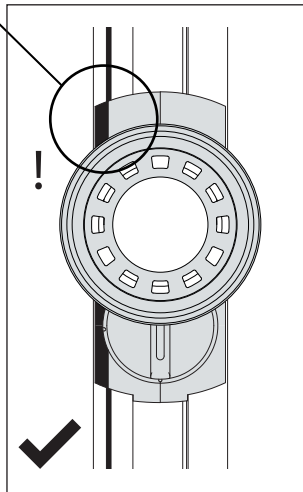

DE

LESEN SIE BITTE DIE ANWEISUNGEN
SORGFÄLTIG DURCH, BEVOR SIE MIT DEM
ZUSAMMENBAUEN BEGINNEN

Phase: Normalerweise Braun / Rot
Nulleiter: Normalerweise Blau / Schwarz
Erde: Normalerweise Grün / Gelb

TRACK MOUNT

FOR CEILING USE ONLY

Seulement pour montage au plafond
Da utilizzarsi solo al soffitto
Nur für den Deckengebrauch

1

TURN OFF POWER

Couper Le Courant! / Spegnere La Corrente! /
Strom Abshalten!

2

3

4