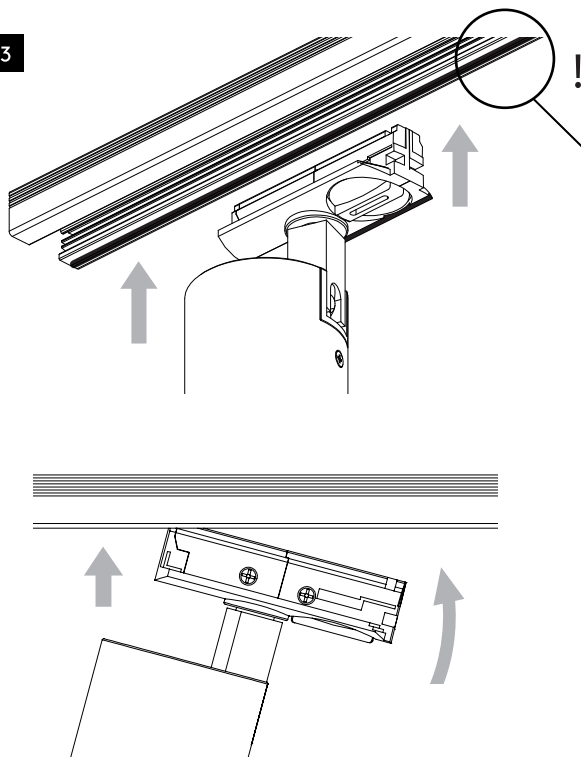

FOR CEILING USE ONLY

Seulement pour montage au plafond
Da utilizzarsi solo al soffitto
Nur für den Deckengebrauch

1

TURN OFF POWER

Couper Le Courant! / Spegnere La Corrente! /
Strom Abshalten!

2

3

4