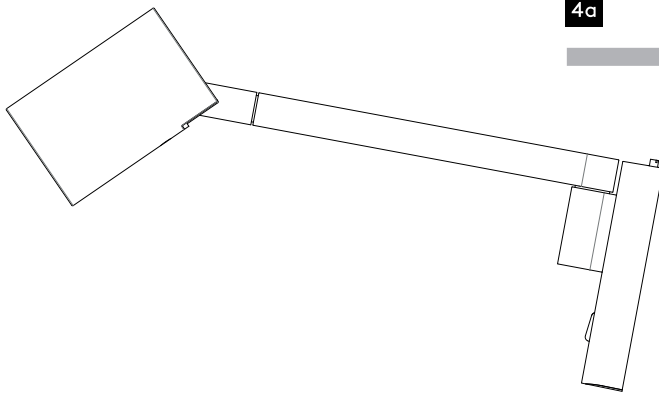

Neutral/Neutre/Neutro/Nulleiter
Blue/Black
Bleu/Noir
Azzurro/Nero
Blau/Schwarz

Live/Phase/Fase
Brown/Red
Brun/Rouge
Marrone/Rosso
Braun/Rot

4a

4b