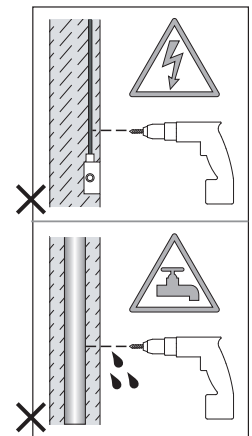

Phase: Normalement Brun / Rouge
Neutre: Normalement Bleu / Noir

IT

LEGGERE ATTENTAMENTE LE ISTRUZIONI
PRIMA DI COMINCIARE L'ASSEMBLAGGIO

Cavo positivo: normalmente marrone o rosso
Cavo neutro: normalmente blu o nero

DE

LESEN SIE BITTE DIE ANWEISUNGEN
SORGFÄLTIG DURCH, BEVOR SIE MIT DEM
ZUSAMMENBAUEN BEGINNEN

Phase: Normalerweise Braun / Rot
Nulleiter: Normalerweise Blau / Schwarz

FOR WALL USE ONLY
Usage mural uniquement
Solo per uso a parete
Nur zur Verwendung als Wandleuchte