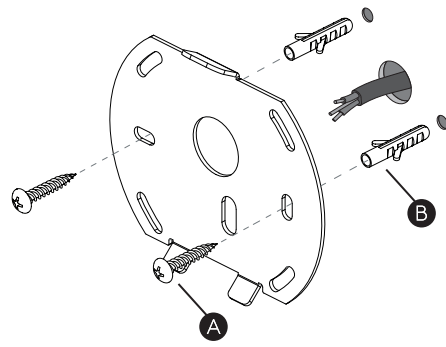

DE

LESEN SIE BITTE DIE ANWEISUNGEN
SORGFÄLTIG DURCH, BEVOR SIE MIT DEM
ZUSAMMENBAUEN BEGINNEN

Phase: Normalerweise Braun / Rot
Nulleiter: Normalerweise Blau / Schwarz

FOR WALL USE ONLY
Usage mural uniquement
Solo per uso a parete
Nur zur Verwendung als Wandleuchte

1

TURN OFF POWER

Couper Le Courant! / Spegnere La Corrente! /
Strom Abhalten!

2

3

WIRING FROM PRODUCT /

Fil de produit /
Cavo dal prodotto /
Beleuchtungskabel

Neutral/Neutre/Neutro/Nulleiter
Blue/Black
Bleu/Noir
Azzurro/Nero
Blau/Schwarz