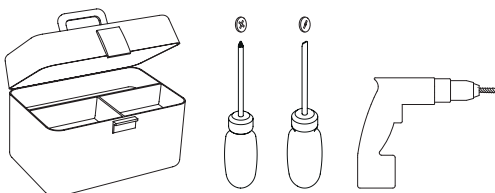

FOR WALL USE ONLY
Usage mural uniquement
Solo per uso a parete
Nur zur Verwendung als Wandleuchte