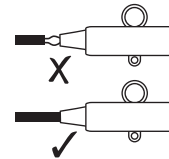

1

TURN OFF POWER

Couper Le Courant! / Spegnere La Corrente! /
Strom Abhalten!

2

3

WIRING FROM PRODUCT /

Fil de produit /
Cavo dal prodotto /
Beleuchtungskabel

Neutral/Neutre/Neutro/Nulleiter
Blue/Black
Bleu/Noir
Azzurro/Nero
Blau/Schwarz

Live/Phase/Fase
Brown/Red
Brun/Rouge
Marrone/Rosso
Braun/Rot

4a

4b

5