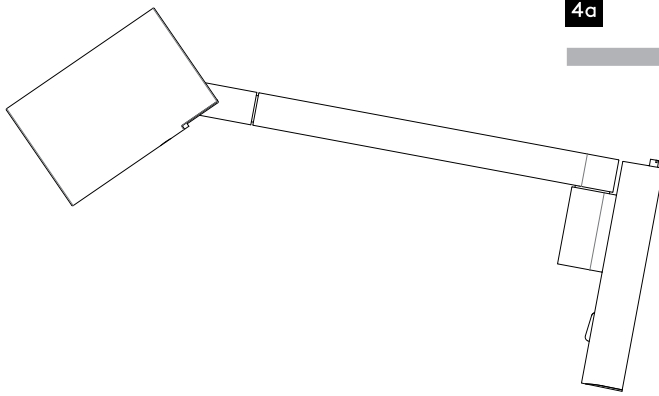

Fil de produit /
Cavo dal prodotto /
Beleuchtungskabel

Neutral/Neutre/Neutro/Nulleiter
Blue/Black
Bleu/Noir
Azzurro/Nero
Blau/Schwarz

Live/Phase/Fase
Brown/Red
Brun/Rouge
Marrone/Rosso
Braun/Rot

4a

4b

5