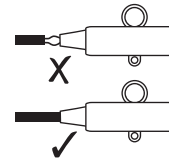

DE

LESEN SIE BITTE DIE ANWEISUNGEN
SORGFÄLTIG DURCH, BEVOR SIE MIT DEM
ZUSAMMENBAUEN BEGINNEN

Phase: Normalerweise Braun / Rot
Nulleiter: Normalerweise Blau / Schwarz

FOR WALL USE ONLY
Usage mural uniquement
Solo per uso a parete
Nur zur Verwendung als Wandleuchte

x2

x2

1

TURN OFF POWER

Couper Le Courant! / Spegnere La Corrente! /
Strom Abhalten!

2

3

WIRING FROM PRODUCT /

Fil de produit /
Cavo dal prodotto /
Beleuchtungskabel

Neutral/Neutre/Neutro/Nulleiter
Blue/Black
Bleu/Noir
Azzurro/Nero
Blau/Schwarz

Live/Phase/Fase
Brown/Red
Brun/Rouge
Marrone/Rosso
Braun/Rot

4a

4b

5