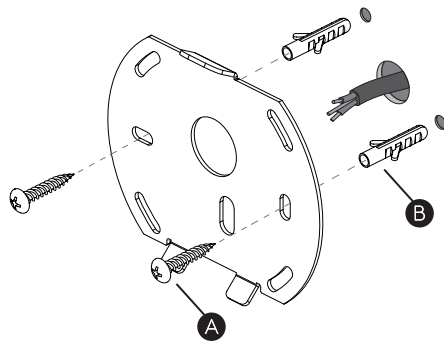

DE

LESEN SIE BITTE DIE ANWEISUNGEN
SORGFÄLTIG DURCH, BEVOR SIE MIT DEM
ZUSAMMENBAUEN BEGINNEN

Phase: Normalerweise Braun / Rot
Nulleiter: Normalerweise Blau / Schwarz

FOR WALL USE ONLY
Usage mural uniquement
Solo per uso a parete
Nur zur Verwendung als Wandleuchte

1

TURN OFF POWER

Couper Le Courant! / Spegnere La Corrente! /
Strom Abhalten!

2

3

WIRING FROM PRODUCT /

Fil de produit /
Cavo dal prodotto /
Beleuchtungskabel

Neutral/Neutre/Neutro/Nullleiter
Blue/Black
Bleu/Noir
Azzurro/Nero
Blau/Schwarz