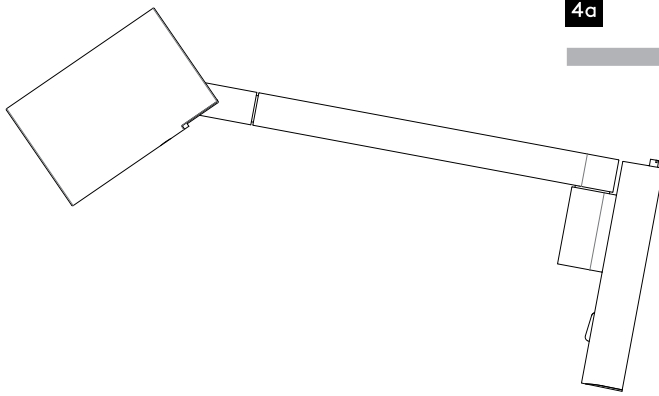

Neutral/Neutre/Neutro/Nullleiter
Blue/Black
Bleu/Noir
Azzurro/Nero
Blau/Schwarz

Live/Phase/Fase
Brown/Red
Brun/Rouge
Marrone/Rosso
Braun/Rot

4a

4b