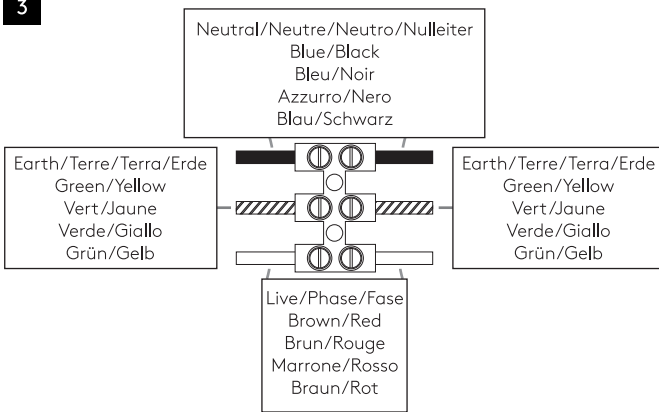

ASCOLI SINGLE

astro

GB

PLEASE READ THE INSTRUCTIONS CAREFULLY
BEFORE COMMENCING ASSEMBLY

Live: Normally Brown / Red
Neutral: Normally Blue / Black
Earth: Normally Green / Yellow

FR

LIRE ATTENTIVEMENT LES INSTRUCTIONS
AVANT DE COMMENCER LE MONTAGE

Phase: Normalement Brun / Rouge
Neutre: Normalement Bleu / Noir
Terre: Normalement Vert / Jaune

IT

LEGGERE ATTENTAMENTE LE ISTRUZIONI
PRIMA DI COMINCIARE L'ASSEMBLAGGIO

Cavo positivo: normalmente marrone o rosso
Cavo neutro: normalmente blu o nero
Cavo terra: normalmente verde o giallo

DE

LESEN SIE BITTE DIE ANWEISUNGEN
SORGFÄLTIG DURCH, BEVOR SIE MIT DEM
ZUSAMMENBAUEN BEGINNEN

Phase: Normalerweise Braun / Rot
Nulleiter: Normalerweise Blau / Schwarz
Erde: Normalerweise Grün / Gelb

1

TURN OFF POWER

Couper Le Courant! / Spegnere La Corrente! /
Strom Abstopfen!

2

3

4

6

5