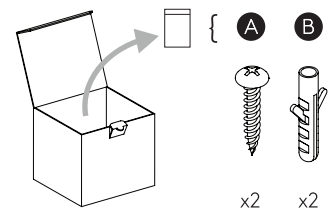

ASCOLI SINGLE

astro

GB

PLEASE READ THE INSTRUCTIONS CAREFULLY
BEFORE COMMENCING ASSEMBLY

Live: Normally Brown / Red
Neutral: Normally Blue / Black
Earth: Normally Green / Yellow

FR

LIRE ATTENTIVEMENT LES INSTRUCTIONS
AVANT DE COMMENCER LE MONTAGE

Phase: Normalement Brun / Rouge
Neutre: Normalement Bleu / Noir
Terre: Normalement Vert / Jaune

IT

LEGGERE ATTENTAMENTE LE ISTRUZIONI
PRIMA DI COMINCIARE L'ASSEMBLAGGIO

Cavo positivo: normalmente marrone o rosso
Cavo neutro: normalmente blu o nero
Cavo terra: normalmente verde o giallo

DE

LESEN SIE BITTE DIE ANWEISUNGEN
SORGFÄLTIG DURCH, BEVOR SIE MIT DEM
ZUSAMMENBAUEN BEGINNEN

Phase: Normalerweise Braun / Rot
Nulleiter: Normalerweise Blau / Schwarz
Erde: Normalerweise Grün / Gelb