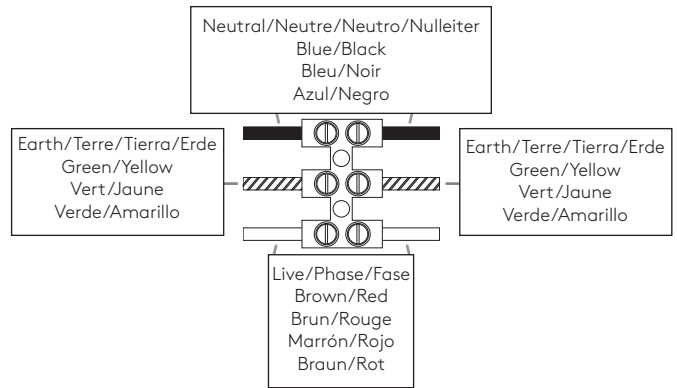

ASCOLI RECESSED

astro

GB

PLEASE READ THE INSTRUCTIONS CAREFULLY
BEFORE COMMENCING ASSEMBLY

Live: Normally Brown / Red
Neutral: Normally Blue / Black
Earth: Normally Green / Yellow

IT

LEGGERE ATTENTAMENTE LE ISTRUZIONI
PRIMA DI COMINCIARE L'ASSEMBLAGGIO

Cavo positivo: normalmente marrone o rosso
Cavo neutro: normalmente blu o nero
Cavo terra: normalmente verde o giallo

FR

LIRE ATTENTIVEMENT LES INSTRUCTIONS
AVANT DE COMMENCER LE MONTAGE

Phase: Normalement Brun / Rouge
Neutre: Normalement Bleu / Noir
Terre: Normalement Vert / Jaune

DE

LESEN SIE BITTE DIE ANWEISUNGEN
SORGFALTIG DURCH, BEVOR SIE MIT DEM
ZUSAMMENBAUEN BEGINNEN

Phase: Normalerweise Braun / Rot
Nulleiter: Normalerweise Blau / Schwarz
Erde: Normalerweise Grün / Gelb

FOR CEILING USE ONLY
Seulement pour montage au plafond
Da utilizzarsi solo al soffitto
Nur für den Deckengebrauch

1

TURN OFF POWER
 Couper Le Courant! / Strom Abhalten!
 / Corte La Corriente!

2

3

4

5

6