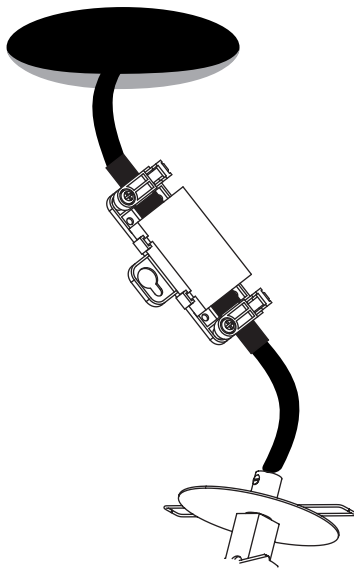

Cavo positivo: normalmente marrone o rosso
Cavo neutro: normalmente blu o nero
Cavo terra: normalmente verde o giallo

FR

LIRE ATTENTIVEMENT LES INSTRUCTIONS
AVANT DE COMMENCER LE MONTAGE

Phase: Normalement Brun / Rouge
Neutre: Normalement Bleu / Noir
Terre: Normalement Vert / Jaune

DE

LESEN SIE BITTE DIE ANWEISUNGEN
SORGFALTIG DURCH, BEVOR SIE MIT DEM
ZUSAMMENBAUEN BEGINNEN

Phase: Normalerweise Braun / Rot
Nulleiter: Normalerweise Blau / Schwarz
Erde: Normalerweise Grün / Gelb

FOR CEILING USE ONLY
Seulement pour montage au plafond
Da utilizzarsi solo al soffitto
Nur für den Deckengebrauch

1

TURN OFF POWER
 Couper Le Courant! / Strom Abhalten!
 / Corte La Corriente!

2

3

4

5

6