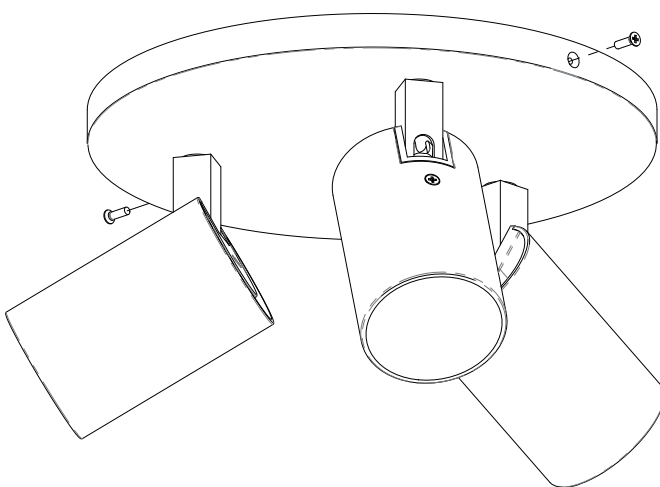

FOR CEILING USE ONLY  
Seulement pour montage au plafond  
Da utilizzarsi solo al soffitto  
Nur für den Deckengebrauch

1

**TURN OFF POWER**

Couper Le Courant! / Spegnere La Corrente! /  
Strom Abstopfen!

2

3

**WIRING FROM PRODUCT /**

Fil de produit /  
Cavo dal prodotto /  
Beleuchtungskabel

4

5

6