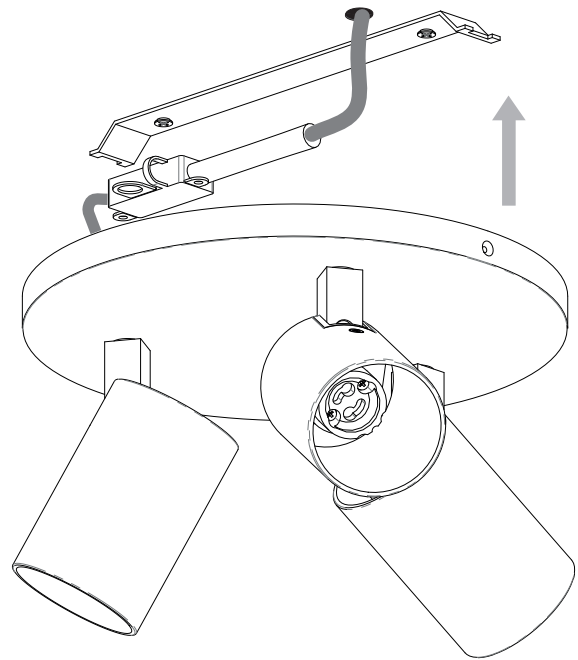

FOR CEILING USE ONLY  
Seulement pour montage au plafond  
Da utilizzarsi solo al soffitto  
Nur für den Deckengebrauch

1

**TURN OFF POWER**

Couper Le Courant! / Spegnere La Corrente! /  
Strom Abstopfen!

2

3

**WIRING FROM PRODUCT /**

Fil de produit /  
Cavo dal prodotto /  
Beleuchtungskabel

4

5

6