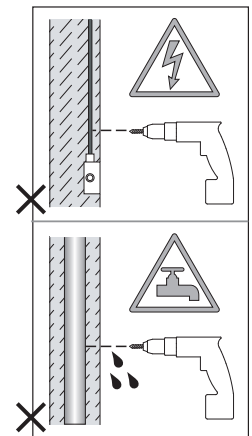

Phase: Normalement Brun / Rouge  
Neutre: Normalement Bleu / Noir  
Terre: Normalement Vert / Jaune

**IT**

LEGGERE ATTENTAMENTE LE ISTRUZIONI  
PRIMA DI COMINCIARE L'ASSEMBLAGGIO

Cavo positivo: normalmente marrone o rosso  
Cavo neutro: normalmente blu o nero  
Cavo terra: normalmente verde o giallo

**DE**

LESEN SIE BITTE DIE ANWEISUNGEN  
SORGFÄLTIG DURCH, BEVOR SIE MIT DEM  
ZUSAMMENBAUEN BEGINNEN

Phase: Normalerweise Braun / Rot  
Nulleiter: Normalerweise Blau / Schwarz  
Erde: Normalerweise Grün / Gelb