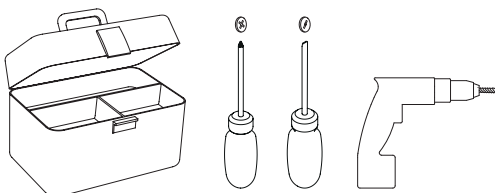

FOR CEILING USE ONLY
Seulement pour montage au plafond
Da utilizzarsi solo al soffitto
Nur für den Deckengebrauch