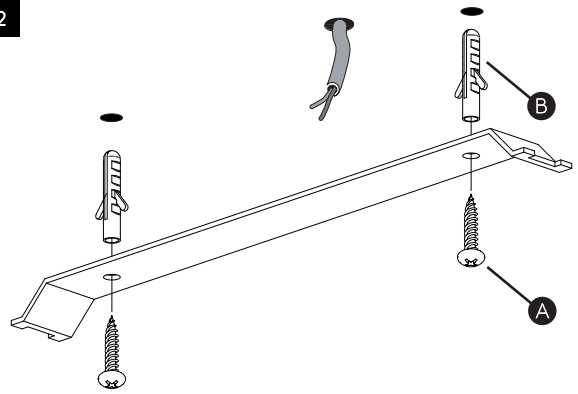

FOR CEILING USE ONLY  
Seulement pour montage au plafond  
Da utilizzarsi solo al soffitto  
Nur für den Deckengebrauch

1

**TURN OFF POWER**

Couper Le Courant! / Spegnere La Corrente! /  
Strom Abstopfen!

2

3

**WIRING FROM PRODUCT /**

Fil de produit /  
Cavo dal prodotto /  
Beleuchtungskabel

4

5

6