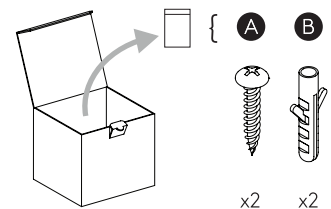

FOR CEILING USE ONLY
Seulement pour montage au plafond
Da utilizzarsi solo al soffitto
Nur für den Deckengebrauch