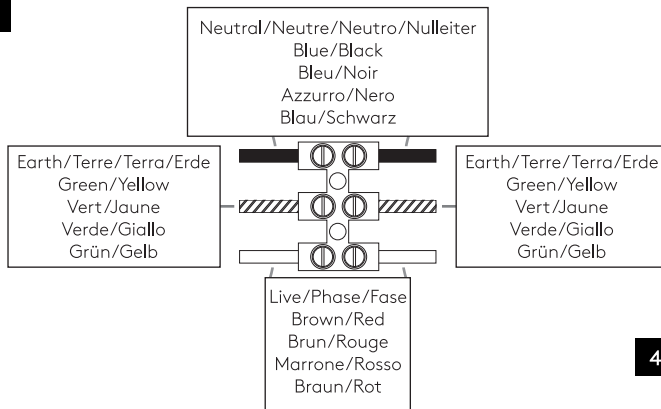

CALVI WALL 215

astro

GB

PLEASE READ THE INSTRUCTIONS CAREFULLY
BEFORE COMMENCING ASSEMBLY

Live: Normally Brown / Red
Neutral: Normally Blue / Black
Earth: Normally Green / Yellow

IT

LEGGERE ATTENTAMENTE LE ISTRUZIONI
PRIMA DI COMINCIARE L'ASSEMBLAGGIO

Cavo positivo: normalmente marrone o rosso
Cavo neutro: normalmente blu o nero
Cavo terra: normalmente verde o giallo

FR

LIRE ATTENTIVEMENT LES INSTRUCTIONS
AVANT DE COMMENCER LE MONTAGE

Phase: Normalement Brun / Rouge
Neutre: Normalement Bleu / Noir
Terre: Normalement Vert / Jaune

DE

LESEN SIE BITTE DIE ANWEISUNGEN
SORGFÄLTIG DURCH, BEVOR SIE MIT DEM
ZUSAMMENBAUEN BEGINNEN

Phase: Normalerweise Braun / Rot
Nulleiter: Normalerweise Blau / Schwarz
Erde: Normalerweise Grün / Gelb

FOR WALL USE ONLY
Usage mural uniquement
Solo per uso a parete
Nur zur Verwendung als Wandleuchte

1

TURN OFF POWER

Couper Le Courant! / Spegnere La Corrente! /
Strom Abhalten!

2

3

4

5