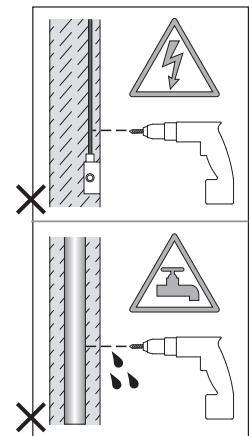

Cavo positivo: normalmente marrone o rosso
Cavo neutro: normalmente blu o nero
Cavo terra: normalmente verde o giallo

FR

LIRE ATTENTIVEMENT LES INSTRUCTIONS
AVANT DE COMMENCER LE MONTAGE

Phase: Normalement Brun / Rouge
Neutre: Normalement Bleu / Noir
Terre: Normalement Vert / Jaune

DE

LESEN SIE BITTE DIE ANWEISUNGEN
SORGFÄLTIG DURCH, BEVOR SIE MIT DEM
ZUSAMMENBAUEN BEGINNEN

Phase: Normalerweise Braun / Rot
Nulleiter: Normalerweise Blau / Schwarz
Erde: Normalerweise Grün / Gelb

FOR WALL USE ONLY
Usage mural uniquement
Solo per uso a parete
Nur zur Verwendung als Wandleuchte