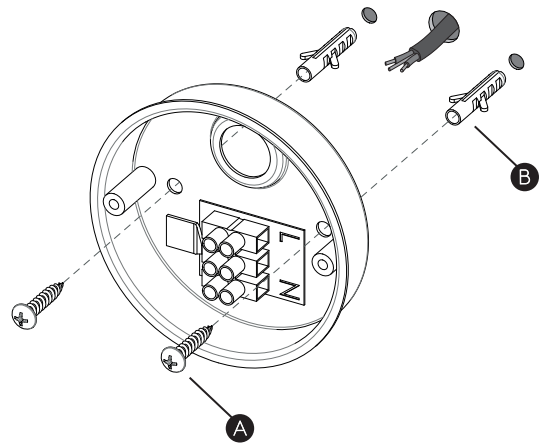

Cavo positivo: normalmente marrone o rosso
Cavo neutro: normalmente blu o nero
Cavo terra: normalmente verde o giallo

FR

LIRE ATTENTIVEMENT LES INSTRUCTIONS
AVANT DE COMMENCER LE MONTAGE

Phase: Normalement Brun / Rouge
Neutre: Normalement Bleu / Noir
Terre: Normalement Vert / Jaune

DE

LESEN SIE BITTE DIE ANWEISUNGEN
SORGFÄLTIG DURCH, BEVOR SIE MIT DEM
ZUSAMMENBAUEN BEGINNEN

Phase: Normalerweise Braun / Rot
Nulleiter: Normalerweise Blau / Schwarz
Erde: Normalerweise Grün / Gelb

FOR WALL USE ONLY
Usage mural uniquement
Solo per uso a parete
Nur zur Verwendung als Wandleuchte

1

TURN OFF POWER

Couper Le Courant! / Spegnere La Corrente! /
Strom Abhalten!

2

3

4

5