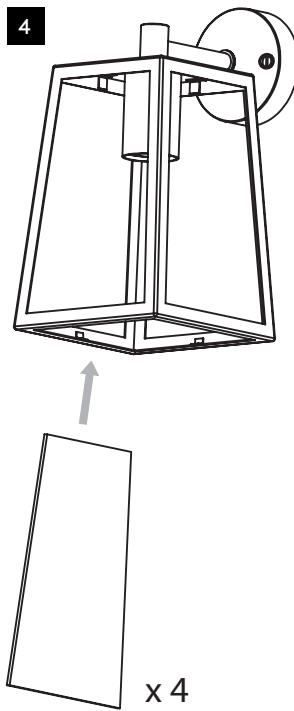

1

TURN OFF POWER

Couper Le Courant! / Spegnere La Corrente! /
Strom Abhalten!

2

3

4

5