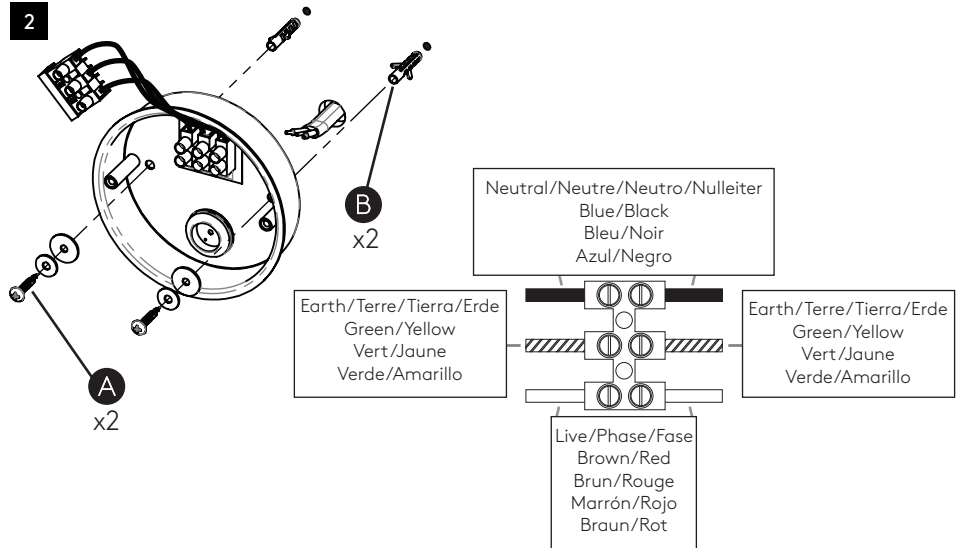

Cavo positivo: normalmente marrone o rosso  
Cavo neutro: normalmente blu o nero  
Cavo terra: normalmente verde o giallo

FR

LIRE ATTENTIVEMENT LES INSTRUCTIONS  
AVANT DE COMMENCER LE MONTAGE

Phase: Normalement Brun / Rouge  
Neutre: Normalement Bleu / Noir  
Terre: Normalement Vert / Jaune

DE

LESEN SIE BITTE DIE ANWEISUNGEN  
SORGFALTIG DURCH, BEVOR SIE MIT DEM  
ZUSAMMENBAUEN BEGINNEN

Phase: Normalerweise Braun / Rot  
Nulleiter: Normalerweise Blau / Schwarz  
Erde: Normalerweise Grün / Gelb

FOR WALL USE ONLY

Usage mural uniquement

Solo per uso a parete

Nur zur Verwendung als Wandleuchte

x2

x2

1

**TURN OFF POWER**

Couper Le Courant! / Spegnere La Corrente! /  
Strom Abhalten!

2

3

4

5