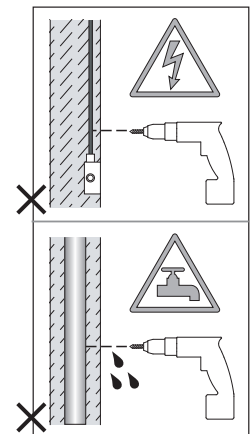

Cavo positivo: normalmente marrone o rosso  
Cavo neutro: normalmente blu o nero  
Cavo terra: normalmente verde o giallo

FR

LIRE ATTENTIVEMENT LES INSTRUCTIONS  
AVANT DE COMMENCER LE MONTAGE

Phase: Normalement Brun / Rouge  
Neutre: Normalement Bleu / Noir  
Terre: Normalement Vert / Jaune

DE

LESEN SIE BITTE DIE ANWEISUNGEN  
SORGFALTIG DURCH, BEVOR SIE MIT DEM  
ZUSAMMENBAUEN BEGINNEN

Phase: Normalerweise Braun / Rot  
Nulleiter: Normalerweise Blau / Schwarz  
Erde: Normalerweise Grün / Gelb