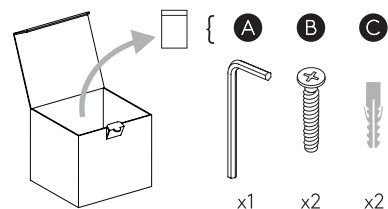

FOR WALL USE ONLY
Usage mural uniquement
Solo per uso a parete
Nur zur Verwendung als Wandleuchte

x1 x2 x2

TURN OFF POWER
 Couper Le Courant! / Strom Abshalten!
 / Corte La Corriente!