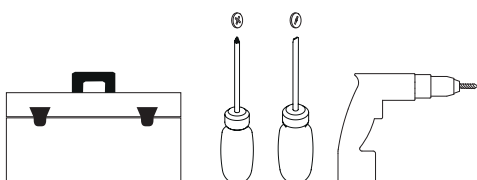

CONCRETE MAST

8183 / SKU 1317006

astro

GB

PLEASE READ THE INSTRUCTIONS CAREFULLY
BEFORE COMMENCING ASSEMBLY

Live: Normally Brown / Red
Neutral: Normally Blue / Black
Earth: Normally Green / Yellow

FR

LIRE ATTENTIVEMENT LES INSTRUCTIONS
AVANT DE COMMENCER LE MONTAGE

Phase: Normalement Brun / Rouge
Neutre: Normalement Bleu / Noir
Terre: Normalement Vert / Jaune

IT

LEGGERE ATTENTAMENTE LE ISTRUZIONI
PRIMA DI COMINCIARE L'ASSEMBLAGGIO

Cavo positivo: normalmente marrone o rosso
Cavo neutro: normalmente blu o nero
Cavo terra: normalmente verde o giallo

DE

LESEN SIE BITTE DIE ANWEISUNGEN
SORGFÄLTIG DURCH, BEVOR SIE MIT DEM
ZUSAMMENBAUEN BEGINNEN

Phase: Normalerweise Braun / Rot
Nulleiter: Normalerweise Blau / Schwarz
Erde: Normalerweise Grün / Gelb

TURN OFF POWER