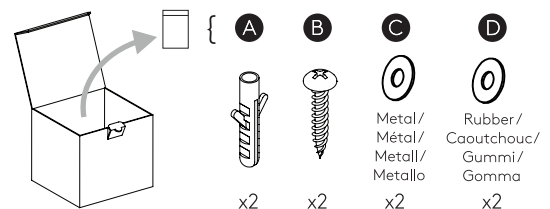

CONCRETE MAST

8183 / SKU 1317006

astro

GB

PLEASE READ THE INSTRUCTIONS CAREFULLY
BEFORE COMMENCING ASSEMBLY

Live: Normally Brown / Red
Neutral: Normally Blue / Black
Earth: Normally Green / Yellow

FR

LIRE ATTENTIVEMENT LES INSTRUCTIONS
AVANT DE COMMENCER LE MONTAGE

Phase: Normalement Brun / Rouge
Neutre: Normalement Bleu / Noir
Terre: Normalement Vert / Jaune

IT

LEGGERE ATTENTAMENTE LE ISTRUZIONI
PRIMA DI COMINCIARE L'ASSEMBLAGGIO

Cavo positivo: normalmente marrone o rosso
Cavo neutro: normalmente blu o nero
Cavo terra: normalmente verde o giallo

DE

LESEN SIE BITTE DIE ANWEISUNGEN
SORGFÄLTIG DURCH, BEVOR SIE MIT DEM
ZUSAMMENBAUEN BEGINNEN

Phase: Normalerweise Braun / Rot
Nulleiter: Normalerweise Blau / Schwarz
Erde: Normalerweise Grün / Gelb

TURN OFF POWER