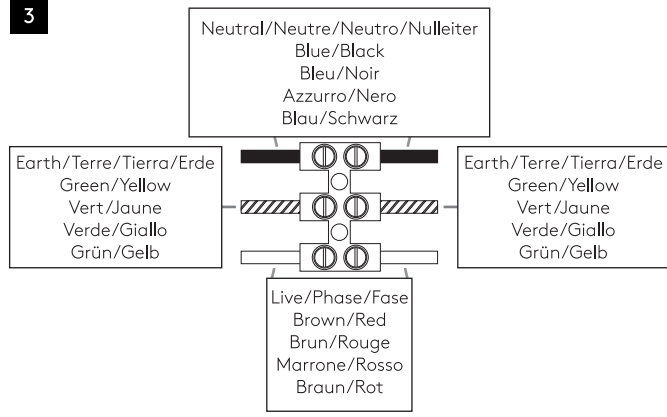

1

TURN OFF POWER
Couper Le Courant! / Strom Abstopfen!
/ Corte La Corriente!

2

3

4

5

6