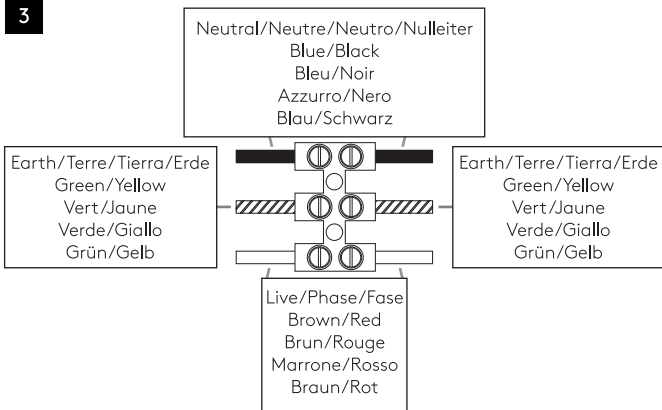

1

TURN OFF POWER
Couper Le Courant! / Strom Abstopfen!
/ Corte La Corriente!

2

3

4

5

6