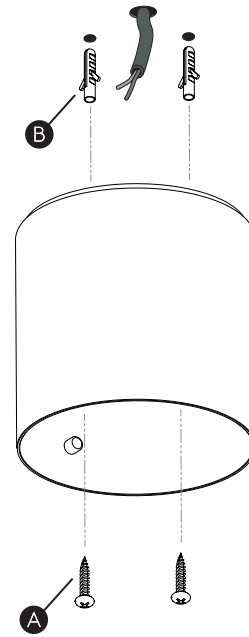

LESEN SIE BITTE DIE ANWEISUNGEN  
SORGFÄLTIG DURCH, BEVOR SIE MIT DEM  
ZUSAMMENBAUEN BEGINNEN

Phase: Normalerweise Braun / Rot  
Nulleiter: Normalerweise Blau / Schwarz  
Erde: Normalerweise Grün / Gelb

FOR CEILING USE ONLY  
Seulement pour montage au plafond  
Da utilizzarsi solo al soffitto  
Nur für den Deckengebrauch

1

**TURN OFF POWER**

Couper Le Courant! / Spegnere La Corrente! /  
Strom Abhalten!

2

3

**WIRING FROM PRODUCT /**

Fil de produit /  
Cavo dal prodotto /  
Beleuchtungskabel

4

GU10 Max  
LED 6W  58mm  
max

5