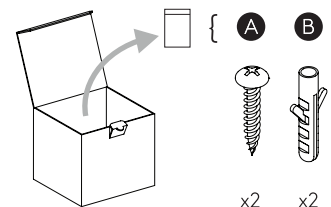

LIRE ATTENTIVEMENT LES INSTRUCTIONS
AVANT DE COMMENCER LE MONTAGE

Phase: Normalement Brun / Rouge
Neutre: Normalement Bleu / Noir
Terre: Normalement Vert / Jaune

IT Tutti i prodotti che includono ballast elettronici / driver non devono essere installati sugli stessi circuiti elettrici come anche prodotti con carichi induttivi quali lampadari a fluorescenza magnetica, motori o ventilatori. I carichi induttivi possono generare scariche eccessive che possono danneggiare i ballast.

LEGGERE ATTENTAMENTE LE ISTRUZIONI
PRIMA DI COMINCIARE L'ASSEMBLAGGIO

Cavo positivo: normalmente marrone o rosso
Cavo neutro: normalmente blu o nero
Cavo terra: normalmente verde o giallo

DE Produkte mit elektronischen Vorschaltgeräten/ Treibern dürfen nicht im selben Stromkreislauf installiert werden wie Verbraucher mit induktiven Lasten, z.B. magnetische Leuchtstofflampen, Motoren oder Ventilatoren. Induktive Lasten können übermäßige Spannungsspitzen erzeugen, die elektronische Vorschaltgeräte beschädigen könnten.

LESEN SIE BITTE DIE ANWEISUNGEN
SORGFÄLTIG DURCH, BEVOR SIE MIT DEM
ZUSAMMENBAUEN BEGINNEN

Phase: Normalerweise Braun / Rot
Nulleiter: Normalerweise Blau / Schwarz
Erde: Normalerweise Grün / Gelb

FOR CEILING USE ONLY
Seulement pour montage au plafond
Da utilizzarsi solo al soffitto
Nur für den Deckengebrauch