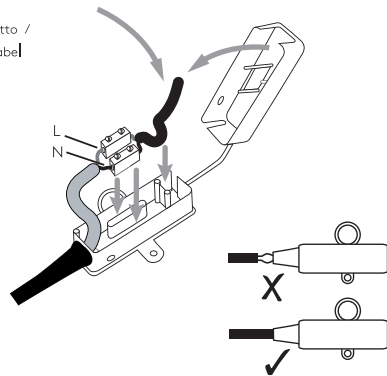

FOR CEILING USE ONLY  
Seulement pour montage au plafond  
Da utilizzarsi solo al soffitto  
Nur für den Deckengebrauch

1

**TURN OFF POWER**

Couper Le Courant! / Spegnere La Corrente! /  
Strom Abhalten!

2

3

**WIRING FROM PRODUCT /**

Fil de produit /  
Cavo dal prodotto /  
Beleuchtungskabel

4

GU10 Max  
LED 6W  58mm  
max

5