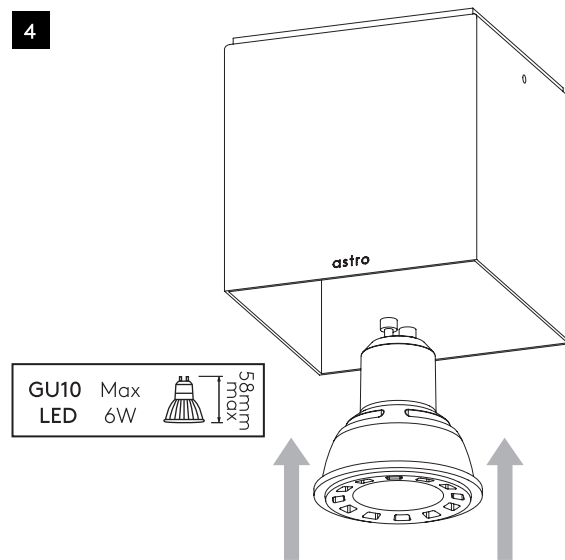

## KOS SQUARE

astro

GB

PLEASE READ THE INSTRUCTIONS CAREFULLY  
BEFORE COMMENCING ASSEMBLY

Live: Normally Brown / Red  
Neutral: Normally Blue / Black  
Earth: Normally Green / Yellow

FR

LIRE ATTENTIVEMENT LES INSTRUCTIONS  
AVANT DE COMMENCER LE MONTAGE

Phase: Normalement Brun / Rouge  
Neutre: Normalement Bleu / Noir  
Terre: Normalement Vert / Jaune

IT

LEGGERE ATTENTAMENTE LE ISTRUZIONI  
PRIMA DI COMINCIARE L'ASSEMBLAGGIO

Cavo positivo: normalmente marrone o rosso  
Cavo neutro: normalmente blu o nero  
Cavo terra: normalmente verde o giallo

FOR CEILING USE ONLY  
Seulement pour montage au plafond  
Da utilizzarsi solo al soffitto  
Nur für den Deckengebrauch

1

**TURN OFF POWER**

Couper Le Courant! / Spegnere La Corrente! /  
Strom Abhalten!

2

3

**WIRING FROM PRODUCT /**

Fil de produit /  
Cavo dal prodotto /  
Beleuchtungskabel

4

5

6