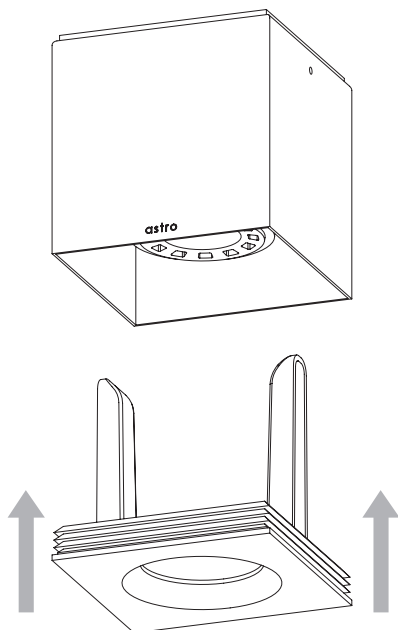

FOR CEILING USE ONLY  
Seulement pour montage au plafond  
Da utilizzarsi solo al soffitto  
Nur für den Deckengebrauch

1

**TURN OFF POWER**

Couper Le Courant! / Spegnere La Corrente! /  
Strom Abhalten!

2

3

**WIRING FROM PRODUCT /**

Fil de produit /  
Cavo dal prodotto /  
Beleuchtungskabel

4

5

6