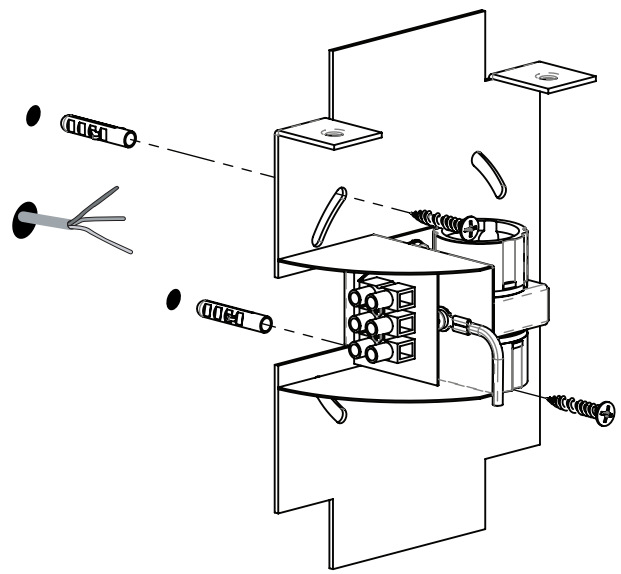

DE

LESEN SIE BITTE DIE ANWEISUNGEN
SORGFALTIG DURCH, BEVOR SIE MIT DEM
ZUSAMMENBAUEN BEGINNEN

Phase: Normalerweise Braun / Rot
Nulleiter: Normalerweise Blau / Schwarz
Erde: Normalerweise Grün / Gelb

FOR WALL USE ONLY
Usage mural uniquement
Solo per uso a parete
Nur zur Verwendung als Wandleuchte

1

TURN OFF POWER
 Couper Le Courant! / Strom Abhalten!
 / Corte La Corriente!

2

3

4