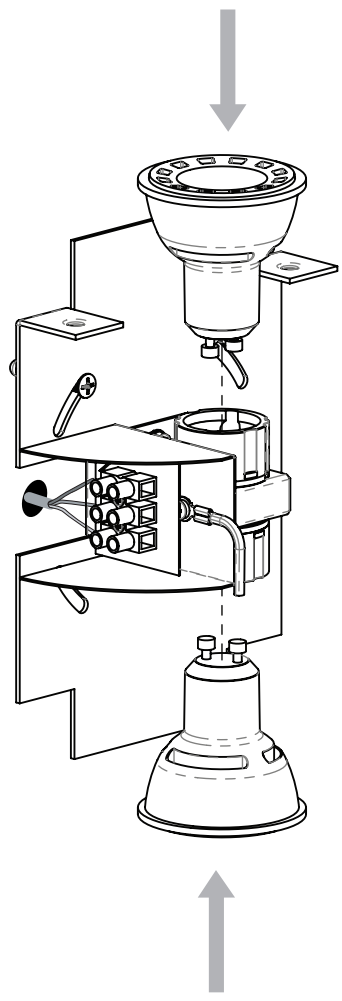

SERIFOS 220

7909 / SKU 1350003

astro

GB

PLEASE READ THE INSTRUCTIONS CAREFULLY
BEFORE COMMENCING ASSEMBLY

Live: Normally Brown / Red
Neutral: Normally Blue / Black
Earth: Normally Green / Yellow

IT

LEGGERE ATTENTAMENTE LE ISTRUZIONI
PRIMA DI COMINCIARE L'ASSEMBLAGGIO

Cavo positivo: normalmente marrone o rosso
Cavo neutro: normalmente blu o nero
Cavo terra: normalmente verde o giallo

FR

LIRE ATTENTIVEMENT LES INSTRUCTIONS
AVANT DE COMMENCER LE MONTAGE

Phase: Normalement Brun / Rouge
Neutre: Normalement Bleu / Noir
Terre: Normalement Vert / Jaune

DE

LESEN SIE BITTE DIE ANWEISUNGEN
SORGFALTIG DURCH, BEVOR SIE MIT DEM
ZUSAMMENBAUEN BEGINNEN

Phase: Normalerweise Braun / Rot
Nulleiter: Normalerweise Blau / Schwarz
Erde: Normalerweise Grün / Gelb

FOR WALL USE ONLY
Usage mural uniquement
Solo per uso a parete
Nur zur Verwendung als Wandleuchte

1

TURN OFF POWER
 Couper Le Courant! / Strom Abhalten!
 / Corte La Corriente!

2

3

4