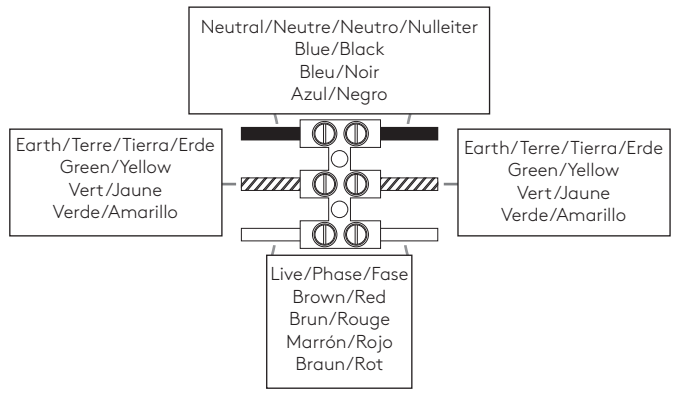

SERIFOS 220

7909 / SKU 1350003

astro

GB

PLEASE READ THE INSTRUCTIONS CAREFULLY
BEFORE COMMENCING ASSEMBLY

Live: Normally Brown / Red
Neutral: Normally Blue / Black
Earth: Normally Green / Yellow

IT

LEGGERE ATTENTAMENTE LE ISTRUZIONI
PRIMA DI COMINCIARE L'ASSEMBLAGGIO

Cavo positivo: normalmente marrone o rosso
Cavo neutro: normalmente blu o nero
Cavo terra: normalmente verde o giallo

FR

LIRE ATTENTIVEMENT LES INSTRUCTIONS
AVANT DE COMMENCER LE MONTAGE

Phase: Normalement Brun / Rouge
Neutre: Normalement Bleu / Noir
Terre: Normalement Vert / Jaune

DE

LESEN SIE BITTE DIE ANWEISUNGEN
SORGFALTIG DURCH, BEVOR SIE MIT DEM
ZUSAMMENBAUEN BEGINNEN

Phase: Normalerweise Braun / Rot
Nulleiter: Normalerweise Blau / Schwarz
Erde: Normalerweise Grün / Gelb

FOR WALL USE ONLY
Usage mural uniquement
Solo per uso a parete
Nur zur Verwendung als Wandleuchte

1

TURN OFF POWER
 Couper Le Courant! / Strom Abhalten!
 / Corte La Corriente!

2

3

4