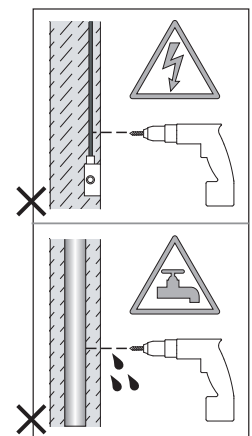

Cavo positivo: normalmente marrone o rosso
Cavo neutro: normalmente blu o nero
Cavo terra: normalmente verde o giallo

FR

LIRE ATTENTIVEMENT LES INSTRUCTIONS
AVANT DE COMMENCER LE MONTAGE

Phase: Normalement Brun / Rouge
Neutre: Normalement Bleu / Noir
Terre: Normalement Vert / Jaune

DE

LESEN SIE BITTE DIE ANWEISUNGEN
SORGFALTIG DURCH, BEVOR SIE MIT DEM
ZUSAMMENBAUEN BEGINNEN

Phase: Normalerweise Braun / Rot
Nulleiter: Normalerweise Blau / Schwarz
Erde: Normalerweise Grün / Gelb

FOR WALL USE ONLY
Usage mural uniquement
Solo per uso a parete
Nur zur Verwendung als Wandleuchte