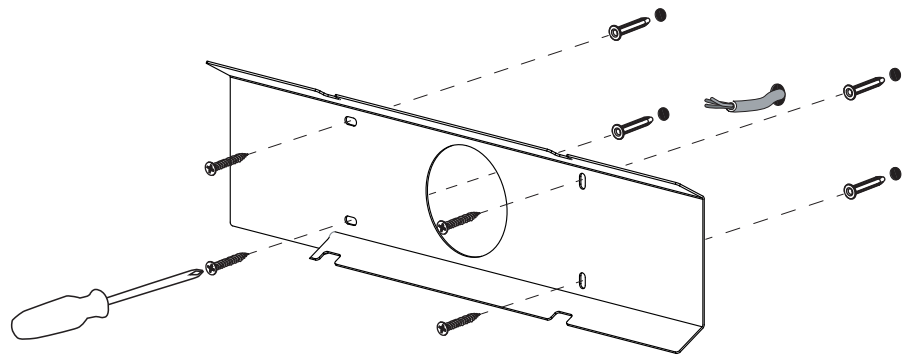

1

TURN OFF POWER
Couper Le Courant! / Strom Abhalten!
/ Corte La Corriente!

2

3

4

5

6