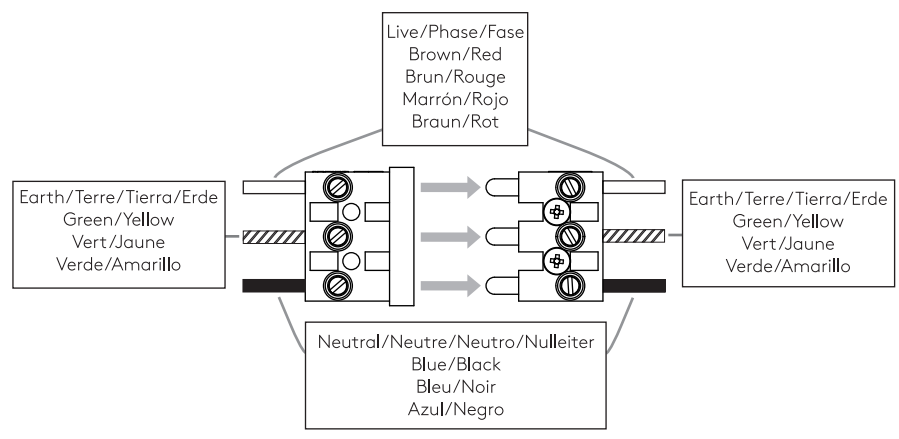

1

TURN OFF POWER
Couper Le Courant! / Strom Abhalten!
/ Corte La Corriente!

2

3

4

5

6