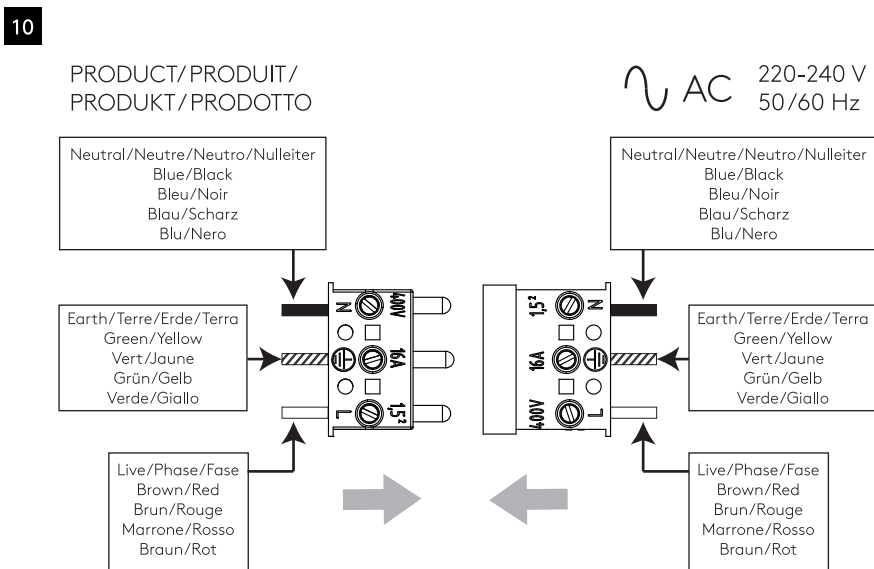

Phase: Normalement Brun / Rouge  
Neutre: Normalement Bleu / Noir  
Terre: Normalement Vert / Jaune

IT

LEGGERE ATTENTAMENTE LE ISTRUZIONI  
PRIMA DI COMINCIARE L'ASSEMBLAGGIO

Cavo positivo: normalmente marrone o rosso  
Cavo neutro: normalmente blu o nero  
Cavo terra: normalmente verde o giallo

DE

LESEN SIE BITTE DIE ANWEISUNGEN  
SORGFALTIG DURCH, BEVOR SIE MIT DEM  
ZUSAMMENBAUEN BEGINNEN

Phase: Normalerweise Braun / Rot  
Nulleiter: Normalerweise Blau / Schwarz  
Erde: Normalerweise Grün / Gelb

FOR WALL USE ONLY  
Usage mural uniquement  
Solo per uso a parete  
Nur zur Verwendung als Wandleuchte

1

**TURN OFF POWER**  
Couper Le Courant! / Strom Abhalten!  
/ Corte La Corriente!

2

3

4

5

6