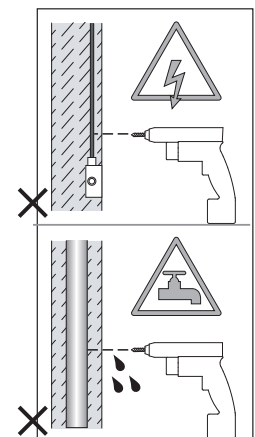

Phase: Normalement Brun / Rouge  
Neutre: Normalement Bleu / Noir  
Terre: Normalement Vert / Jaune

IT

LEGGERE ATTENTAMENTE LE ISTRUZIONI  
PRIMA DI COMINCIARE L'ASSEMBLAGGIO

Cavo positivo: normalmente marrone o rosso  
Cavo neutro: normalmente blu o nero  
Cavo terra: normalmente verde o giallo

DE

LESEN SIE BITTE DIE ANWEISUNGEN  
SORGFALTIG DURCH, BEVOR SIE MIT DEM  
ZUSAMMENBAUEN BEGINNEN

Phase: Normalerweise Braun / Rot  
Nulleiter: Normalerweise Blau / Schwarz  
Erde: Normalerweise Grün / Gelb