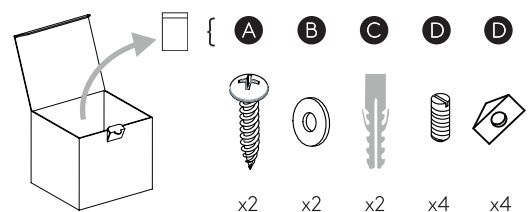

FOR WALL USE ONLY
Usage mural uniquement
Solo per uso a parete
Nur zur Verwendung als Wandleuchte