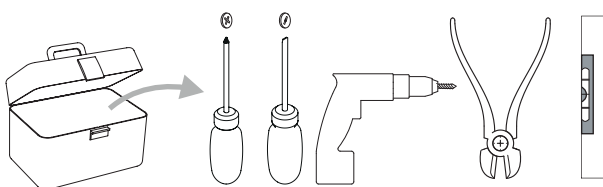

FOR WALL USE ONLY
Usage mural uniquement
Solo per uso a parete
Nur zur Verwendung als Wandleuchte