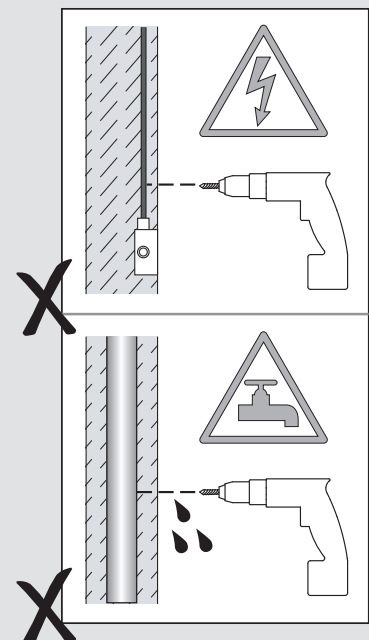

Fase : Normalmente Marrón / Rojo
Neutro : Normalmente Azul / Negro
Tierra : Normalmente Verde / Amarillo

F

Lire attentivement les instructions avant de commencer le montage

Phase : Normalement Brun / Rouge
Neutre : Normalement Bleu / Noir
Terre : Normalement Vert / Jaune

D

Lesen Sie bitte die Anweisungen sorgfältig durch, bevor Sie mit dem Zusammenbauen beginnen

Phase : Normalerweise Braun / Rot
Nulleiter : Normalerweise Blau / Schwarz
Erde : Normalerweise Grün / Gelb

For ceiling use only.
Seulement pour montage au plafond.
Nur für den Deckengebrauch.
Para utilizar sólo en techos.