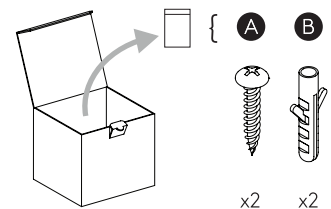

GINESTRA 500

astro

GB

PLEASE READ THE INSTRUCTIONS CAREFULLY
BEFORE COMMENCING ASSEMBLY

Live: Normally Brown / Red
Neutral: Normally Blue / Black
Earth: Normally Green / Yellow

FR

LIRE ATTENTIVEMENT LES INSTRUCTIONS
AVANT DE COMMENCER LE MONTAGE

Phase: Normalement Brun / Rouge
Neutre: Normalement Bleu / Noir
Terre: Normalement Vert / Jaune

IT

LEGGERE ATTENTAMENTE LE ISTRUZIONI
PRIMA DI COMINCIARE L'ASSEMBLAGGIO

Cavo positivo: normalmente marrone o rosso
Cavo neutro: normalmente blu o nero
Cavo terra: normalmente verde o giallo

DE

LESEN SIE BITTE DIE ANWEISUNGEN
SORGFÄLTIG DURCH, BEVOR SIE MIT DEM
ZUSAMMENBAUEN BEGINNEN

Phase: Normalerweise Braun / Rot
Nulleiter: Normalerweise Blau / Schwarz
Erde: Normalerweise Grün / Gelb

FOR CEILING USE ONLY
Seulement pour montage au plafond
Da utilizzarsi solo al soffitto
Nur für den Deckengebrauch

x2

x2