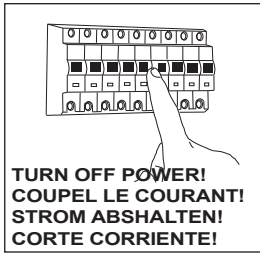

Cabin Wall

■ astro

GB

Please read the instructions carefully before commencing assembly

Live : Normally Brown / Red
Neutral : Normally Blue / Black
Earth : Normally Green / Yellow

E

Leer atentamente las instrucciones antes de comenzar el montaje

Fase : Normalmente Marro / Rojo
Neutro : Normalmente Azul / Negro
Tierra : Normalmente Verde / Amarillo

F

Lire attentivement les instructions avant de commencer le montage

Phase : Normalement Brun / Rouge
Neutre : Normalement Bleu / Noir
Terre : Normalement Vert / Jaune

D

Lesen Sie bitte die Anweisungen sorgfältig durch, bevor Sie mit dem Zusammenbauen beginnen

Phase : Normalerweise Braun / Rot
Nulleiter : Normalerweise Blau / Schwarz
Erde : Normalerweise Grün / Gelb

1

2