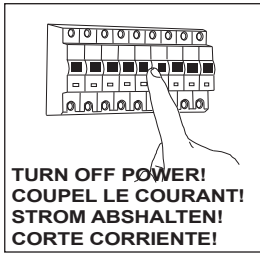

Cabin Wall

■ astro

GB

Please read the instructions carefully before commencing assembly

Live : Normally Brown / Red
Neutral : Normally Blue / Black
Earth : Normally Green / Yellow

E

Leer atentamente las instrucciones antes de comenzar el montaje

Fase : Normalmente Marro / Rojo
Neutro : Normalmente Azul / Negro
Tierra : Normalmente Verde / Amarillo

F

Lire attentivement les instructions avant de commencer le montage

Phase : Normalement Brun / Rouge
Neutre : Normalement Bleu / Noir
Terre : Normalement Vert / Jaune

D

Lesen Sie bitte die Anweisungen sorgfältig durch, bevor Sie mit dem Zusammenbauen beginnen

Phase : Normalerweise Braun / Rot
Nulleiter : Normalerweise Blau / Schwarz
Erde : Normalerweise Grün / Gelb

1

2