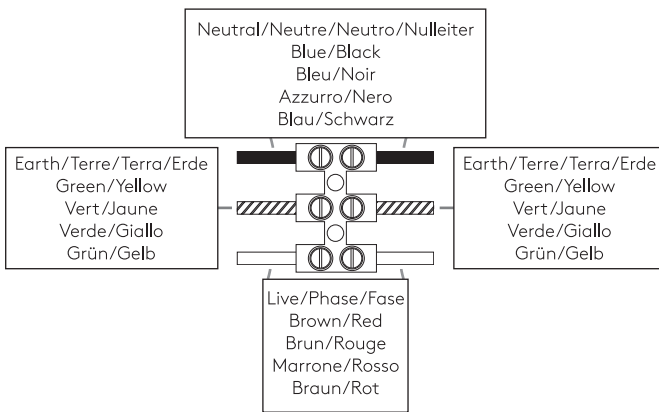

# astro

**GB**

PLEASE READ THE INSTRUCTIONS CAREFULLY  
BEFORE COMMENCING ASSEMBLY

Live: Normally Brown / Red  
Neutral: Normally Blue / Black  
Earth: Normally Green / Yellow

**IT**

LEGGERE ATTENTAMENTE LE ISTRUZIONI  
PRIMA DI COMINCIARE L'ASSEMBLAGGIO

Cavo positivo: normalmente marrone o rosso  
Cavo neutro: normalmente blu o nero  
Cavo terra: normalmente verde o giallo

**FR**

LIRE ATTENTIVEMENT LES INSTRUCTIONS  
AVANT DE COMMENCER LE MONTAGE

Phase: Normalement Brun / Rouge  
Neutre: Normalement Bleu / Noir  
Terre: Normalement Vert / Jaune

**DE**

LESEN SIE BITTE DIE ANWEISUNGEN  
SORGFÄLTIG DURCH, BEVOR SIE MIT DEM  
ZUSAMMENBAUEN BEGINNEN

Phase: Normalerweise Braun / Rot  
Nulleiter: Normalerweise Blau / Schwarz  
Erde: Normalerweise Grün / Gelb

FOR WALL USE ONLY  
Usage mural uniquement  
Solo per uso a parete  
Nur zur Verwendung als Wandleuchte

1

**TURN OFF POWER**

Couper Le Courant! / Spegner La Corrente! /  
Strom Abshaken!

2

3

4

5