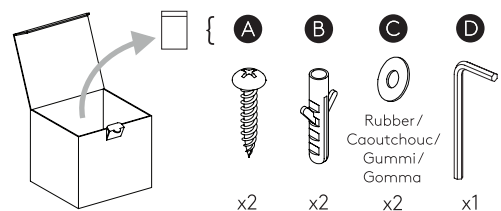

FOR WALL USE ONLY
Usage mural uniquement
Solo per uso a parete
Nur zur Verwendung als Wandleuchte