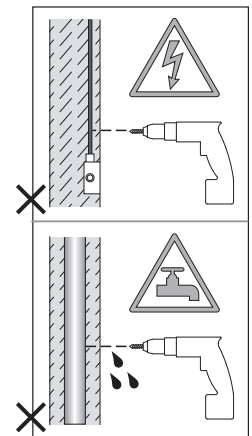

DARTMOUTH SINGLE

astro

GB

PLEASE READ THE INSTRUCTIONS CAREFULLY
BEFORE COMMENCING ASSEMBLY

Live: Normally Brown / Red
Neutral: Normally Blue / Black
Earth: Normally Green / Yellow

IT

LEGGERE ATTENTAMENTE LE ISTRUZIONI
PRIMA DI COMINCIARE L'ASSEMBLAGGIO

Cavo positivo: normalmente marrone o rosso
Cavo neutro: normalmente blu o nero
Cavo terra: normalmente verde o giallo

FR

LIRE ATTENTIVEMENT LES INSTRUCTIONS
AVANT DE COMMENCER LE MONTAGE

Phase: Normalement Brun / Rouge
Neutre: Normalement Bleu / Noir
Terre: Normalement Vert / Jaune

DE

LESEN SIE BITTE DIE ANWEISUNGEN
SORGFÄLTIG DURCH, BEVOR SIE MIT DEM
ZUSAMMENBAUEN BEGINNEN

Phase: Normalerweise Braun / Rot
Nulleiter: Normalerweise Blau / Schwarz
Erde: Normalerweise Grün / Gelb