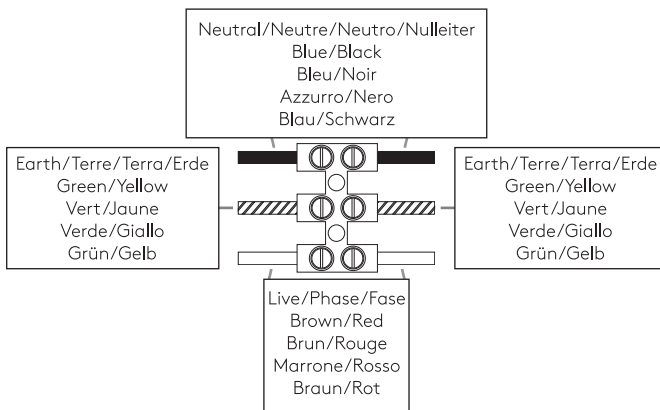

DARTMOUTH SINGLE

astro

GB

PLEASE READ THE INSTRUCTIONS CAREFULLY
BEFORE COMMENCING ASSEMBLY

Live: Normally Brown / Red
Neutral: Normally Blue / Black
Earth: Normally Green / Yellow

IT

LEGGERE ATTENTAMENTE LE ISTRUZIONI
PRIMA DI COMINCIARE L'ASSEMBLAGGIO

Cavo positivo: normalmente marrone o rosso
Cavo neutro: normalmente blu o nero
Cavo terra: normalmente verde o giallo

FR

LIRE ATTENTIVEMENT LES INSTRUCTIONS
AVANT DE COMMENCER LE MONTAGE

Phase: Normalement Brun / Rouge
Neutre: Normalement Bleu / Noir
Terre: Normalement Vert / Jaune

DE

LESEN SIE BITTE DIE ANWEISUNGEN
SORGFÄLTIG DURCH, BEVOR SIE MIT DEM
ZUSAMMENBAUEN BEGINNEN

Phase: Normalerweise Braun / Rot
Nulleiter: Normalerweise Blau / Schwarz
Erde: Normalerweise Grün / Gelb

FOR WALL USE ONLY
Usage mural uniquement
Solo per uso a parete
Nur zur Verwendung als Wandleuchte

1

TURN OFF POWER

Couper Le Courant! / Spegner La Corrente! /
Strom Abshaken!

2

3

4

5

6