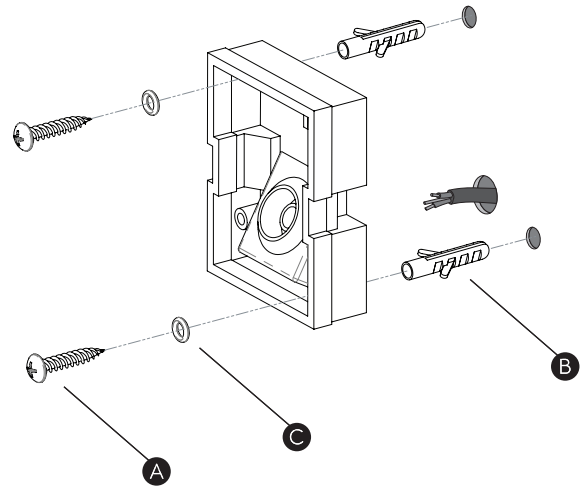

TURN OFF POWER

Couper Le Courant! / Spegner La Corrente! /
Strom Abshaken!

2