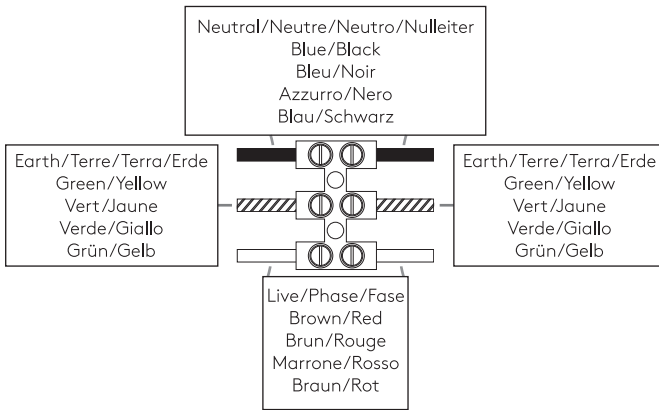

DARTMOUTH TWIN

astro

GB

PLEASE READ THE INSTRUCTIONS CAREFULLY
BEFORE COMMENCING ASSEMBLY

Live: Normally Brown / Red
Neutral: Normally Blue / Black
Earth: Normally Green / Yellow

IT

LEGGERE ATTENTAMENTE LE ISTRUZIONI
PRIMA DI COMINCIARE L'ASSEMBLAGGIO

Cavo positivo: normalmente marrone o rosso
Cavo neutro: normalmente blu o nero
Cavo terra: normalmente verde o giallo

FR

LIRE ATTENTIVEMENT LES INSTRUCTIONS
AVANT DE COMMENCER LE MONTAGE

Phase: Normalement Brun / Rouge
Neutre: Normalement Bleu / Noir
Terre: Normalement Vert / Jaune

DE

LESEN SIE BITTE DIE ANWEISUNGEN
SORGFÄLTIG DURCH, BEVOR SIE MIT DEM
ZUSAMMENBAUEN BEGINNEN

Phase: Normalerweise Braun / Rot
Nulleiter: Normalerweise Blau / Schwarz
Erde: Normalerweise Grün / Gelb

FOR WALL USE ONLY
Usage mural uniquement
Solo per uso a parete
Nur zur Verwendung als Wandleuchte

1

TURN OFF POWER

Couper Le Courant! / Spegnere La Corrente! /
Strom Abshalten!

2

3

4

5

6