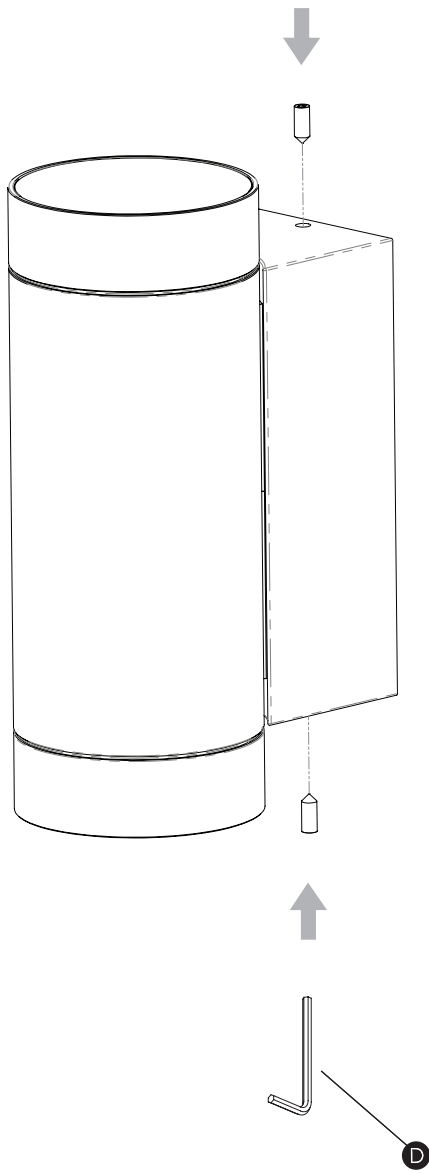

DARTMOUTH TWIN

astro

GB

PLEASE READ THE INSTRUCTIONS CAREFULLY
BEFORE COMMENCING ASSEMBLY

Live: Normally Brown / Red
Neutral: Normally Blue / Black
Earth: Normally Green / Yellow

IT

LEGGERE ATTENTAMENTE LE ISTRUZIONI
PRIMA DI COMINCIARE L'ASSEMBLAGGIO

Cavo positivo: normalmente marrone o rosso
Cavo neutro: normalmente blu o nero
Cavo terra: normalmente verde o giallo

FR

LIRE ATTENTIVEMENT LES INSTRUCTIONS
AVANT DE COMMENCER LE MONTAGE

Phase: Normalement Brun / Rouge
Neutre: Normalement Bleu / Noir
Terre: Normalement Vert / Jaune

DE

LESEN SIE BITTE DIE ANWEISUNGEN
SORGFÄLTIG DURCH, BEVOR SIE MIT DEM
ZUSAMMENBAUEN BEGINNEN

Phase: Normalerweise Braun / Rot
Nulleiter: Normalerweise Blau / Schwarz
Erde: Normalerweise Grün / Gelb

FOR WALL USE ONLY
Usage mural uniquement
Solo per uso a parete
Nur zur Verwendung als Wandleuchte

1

TURN OFF POWER

Couper Le Courant! / Spegnere La Corrente! /
Strom Abshalten!

2

3

4

5

6