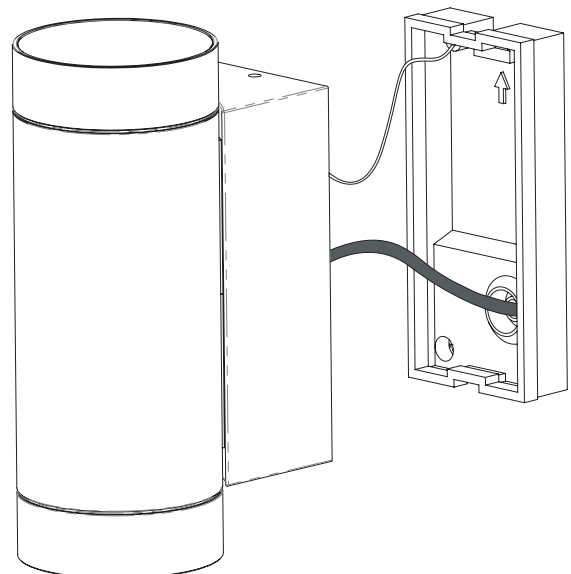

DE

LESEN SIE BITTE DIE ANWEISUNGEN
SORGFÄLTIG DURCH, BEVOR SIE MIT DEM
ZUSAMMENBAUEN BEGINNEN

Phase: Normalerweise Braun / Rot
Nulleiter: Normalerweise Blau / Schwarz
Erde: Normalerweise Grün / Gelb

FOR WALL USE ONLY
Usage mural uniquement
Solo per uso a parete
Nur zur Verwendung als Wandleuchte

1

TURN OFF POWER

Couper Le Courant! / Spegnere La Corrente! /
Strom Abshalten!

2

3

4

5

6