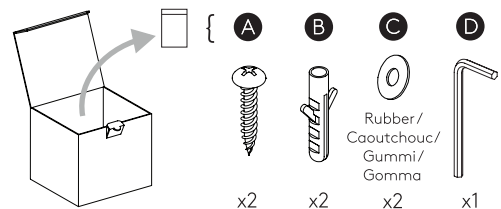

Cavo positivo: normalmente marrone o rosso
Cavo neutro: normalmente blu o nero
Cavo terra: normalmente verde o giallo

FR

LIRE ATTENTIVEMENT LES INSTRUCTIONS
AVANT DE COMMENCER LE MONTAGE

Phase: Normalement Brun / Rouge
Neutre: Normalement Bleu / Noir
Terre: Normalement Vert / Jaune

DE

LESEN SIE BITTE DIE ANWEISUNGEN
SORGFÄLTIG DURCH, BEVOR SIE MIT DEM
ZUSAMMENBAUEN BEGINNEN

Phase: Normalerweise Braun / Rot
Nulleiter: Normalerweise Blau / Schwarz
Erde: Normalerweise Grün / Gelb

FOR WALL USE ONLY
Usage mural uniquement
Solo per uso a parete
Nur zur Verwendung als Wandleuchte