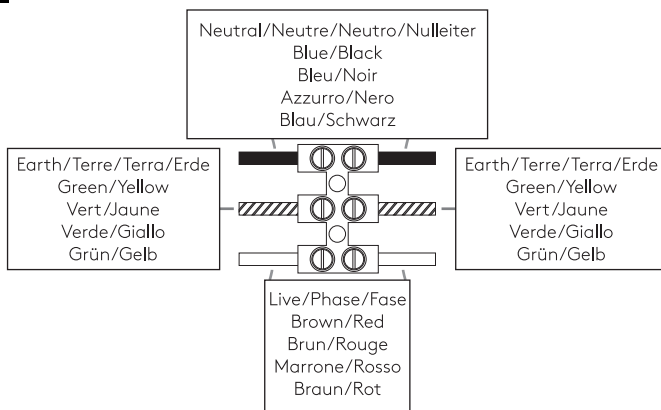

1

TURN OFF POWER

Couper Le Courant! / Spegner La Corrente! /
Strom Abshalten!

2

3

4