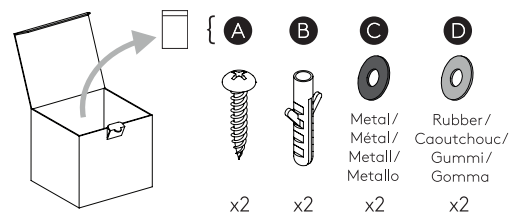

Phase: Normalement Brun / Rouge
Neutre: Normalement Bleu / Noir
Terre: Normalement Vert / Jaune

IT

LEGGERE ATTENTAMENTE LE ISTRUZIONI
PRIMA DI COMINCIARE L'ASSEMBLAGGIO

Cavo positivo: normalmente marrone o rosso
Cavo neutro: normalmente blu o nero
Cavo terra: normalmente verde o giallo

DE

LESEN SIE BITTE DIE ANWEISUNGEN
SORGFÄLTIG DURCH, BEVOR SIE MIT DEM
ZUSAMMENBAUEN BEGINNEN

Phase: Normalerweise Braun / Rot
Nulleiter: Normalerweise Blau / Schwarz
Erde: Normalerweise Grün / Gelb

FOR WALL USE ONLY
Usage mural uniquement
Solo per uso a parete
Nur zur Verwendung als Wandleuchte

INSTALL OUT OF ARM'S REACH
Installer hors de portée de bras.
Installare fuori dalla portata di mano.
Außer Reichweite installieren

1

TURN OFF POWER

Couper Le Courant! / Spegner La Corrente! /
Strom Abshalten!