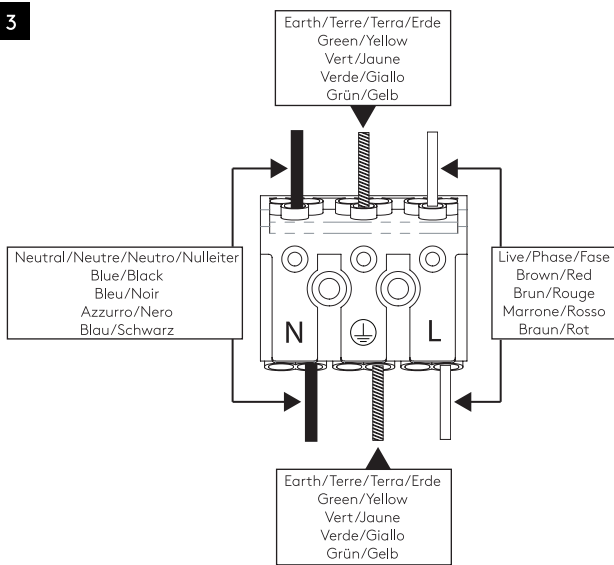

Phase: Normalement Brun / Rouge
Neutre: Normalement Bleu / Noir
Terre: Normalement Vert / Jaune

IT

LEGGERE ATTENTAMENTE LE ISTRUZIONI
PRIMA DI COMINCIARE L'ASSEMBLAGGIO

Cavo positivo: normalmente marrone o rosso
Cavo neutro: normalmente blu o nero
Cavo terra: normalmente verde o giallo

DE

LESEN SIE BITTE DIE ANWEISUNGEN
SORGFÄLTIG DURCH, BEVOR SIE MIT DEM
ZUSAMMENBAUEN BEGINNEN

Phase: Normalerweise Braun / Rot
Nulleiter: Normalerweise Blau / Schwarz
Erde: Normalerweise Grün / Gelb

FOR CEILING USE ONLY
Seulement pour montage au plafond
Da utilizzarsi solo al soffitto
Nur für den Deckengebrauch

INSTALL OUT OF ARM'S REACH
Installer hors de portée de bras.
Installare fuori dalla portata di mano.
Außer Reichweite installieren

1

TURN OFF POWER

Couper Le Courant! / Spegnere La Corrente! /
Strom Abstopfen!

2

3

4