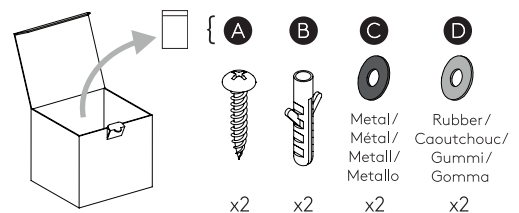

Phase: Normalement Brun / Rouge
Neutre: Normalement Bleu / Noir
Terre: Normalement Vert / Jaune

IT

LEGGERE ATTENTAMENTE LE ISTRUZIONI
PRIMA DI COMINCIARE L'ASSEMBLAGGIO

Cavo positivo: normalmente marrone o rosso
Cavo neutro: normalmente blu o nero
Cavo terra: normalmente verde o giallo

DE

LESEN SIE BITTE DIE ANWEISUNGEN
SORGFÄLTIG DURCH, BEVOR SIE MIT DEM
ZUSAMMENBAUEN BEGINNEN

Phase: Normalerweise Braun / Rot
Nulleiter: Normalerweise Blau / Schwarz
Erde: Normalerweise Grün / Gelb

FOR CEILING USE ONLY
Seulement pour montage au plafond
Da utilizzarsi solo al soffitto
Nur für den Deckengebrauch

INSTALL OUT OF ARM'S REACH
Installer hors de portée de bras.
Installare fuori dalla portata di mano.
Außer Reichweite installieren

1

TURN OFF POWER

Couper Le Courant! / Spegnere La Corrente! /
Strom Abstopfen!