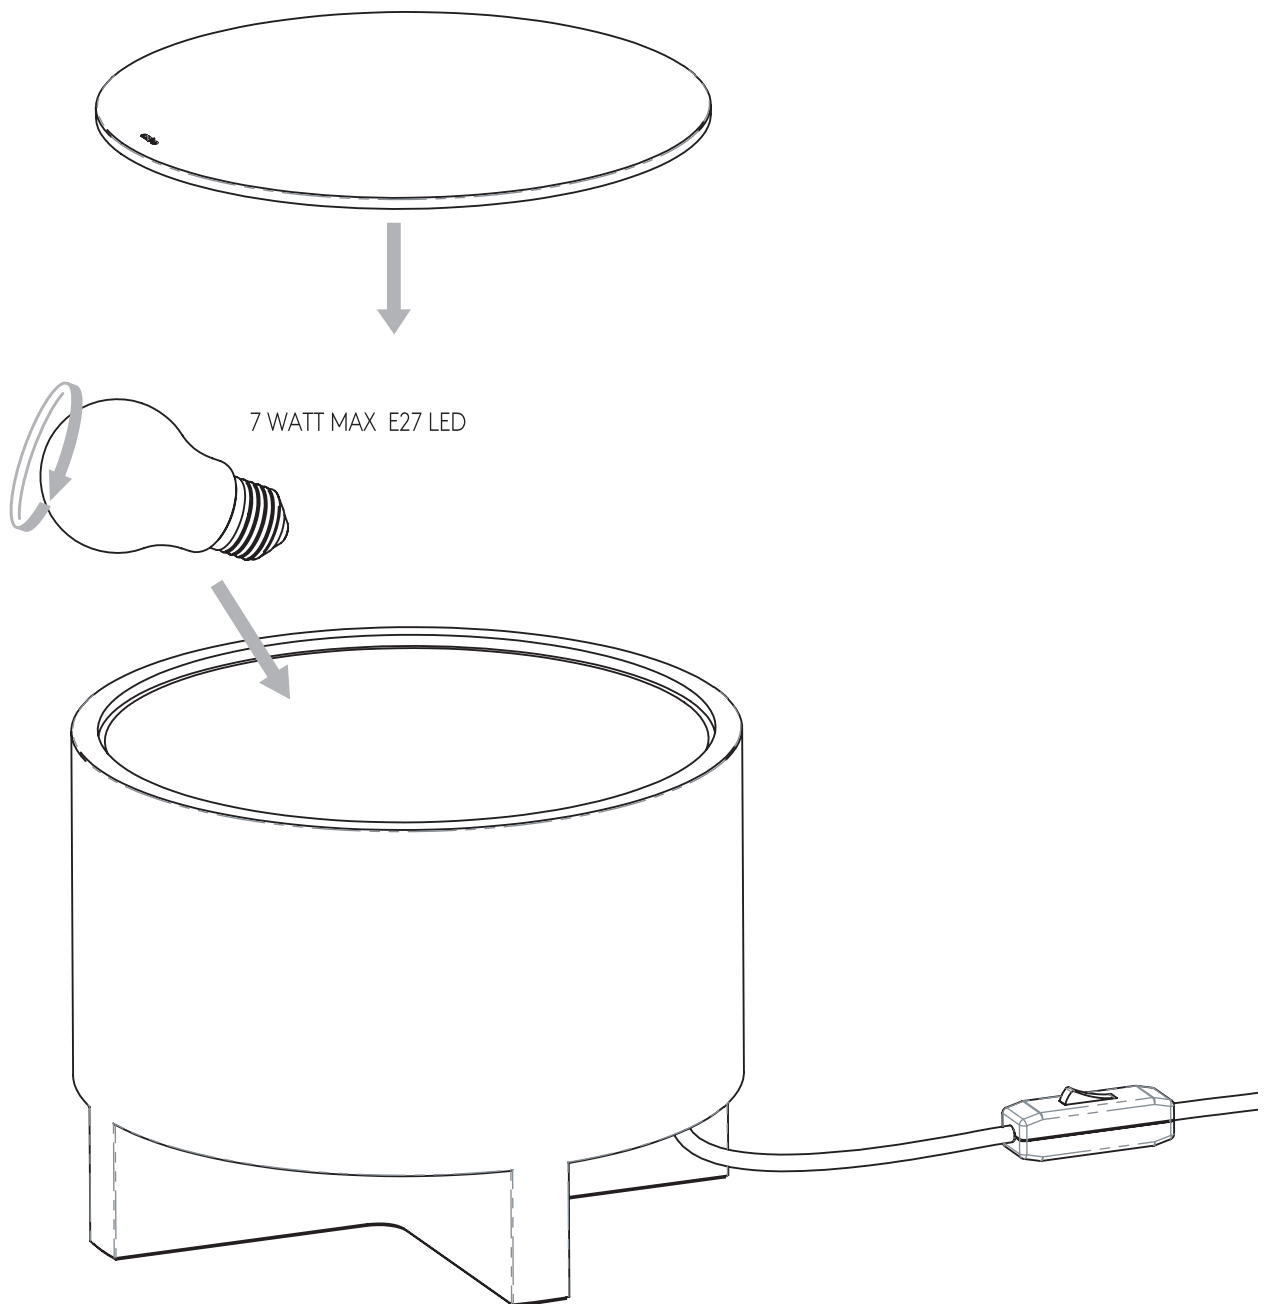

# MARTELLLO 240

8300 / SKU 1395002

---

astro

GB

PLEASE READ THE INSTRUCTIONS CAREFULLY  
BEFORE COMMENCING ASSEMBLY

FR

LIRE ATTENTIVEMENT LES INSTRUCTIONS  
AVANT DE COMMENCER LE MONTAGE

IT

LEGGERE ATTENTAMENTE LE ISTRUZIONI  
PRIMA DI COMINCIARE L'ASSEMBLAGGIO

DE

LESEN SIE BITTE DIE ANWEISUNGEN  
SORGFALTIG DURCH, BEVOR SIE MIT DEM  
ZUSAMMENBAUEN BEGINNEN

7 WATT MAX E27 LED

Remove if outside U.K. Euro-plug inside  
Ouvrir la fiche anglaise comme indiqué et simplement retirer la fiche européenne  
Bitte entnehmen Sie den innenliegenden Eurostecker, wenn Sie außerhalb der U.K. wohnen  
Sacar en caso de utilizarse fuera de Reino Unido. Enchufe europeo en el interior.