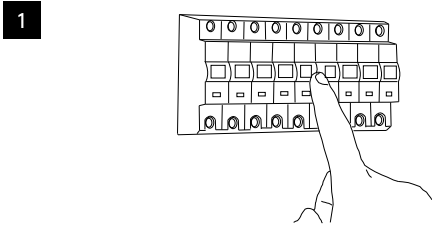

Cavo positivo: normalmente marrone o rosso
Cavo neutro: normalmente blu o nero
Cavo terra: normalmente verde o giallo

FR

LIRE ATTENTIVEMENT LES INSTRUCTIONS
AVANT DE COMMENCER LE MONTAGE

Phase: Normalement Brun / Rouge
Neutre: Normalement Bleu / Noir
Terre: Normalement Vert / Jaune

DE

LESEN SIE BITTE DIE ANWEISUNGEN
SORGFÄLTIG DURCH, BEVOR SIE MIT DEM
ZUSAMMENBAUEN BEGINNEN

Phase: Normalerweise Braun / Rot
Nulleiter: Normalerweise Blau / Schwarz
Erde: Normalerweise Grün / Gelb

FOR WALL USE ONLY
Usage mural uniquement
Solo per uso a parete
Nur zur Verwendung als Wandleuchte