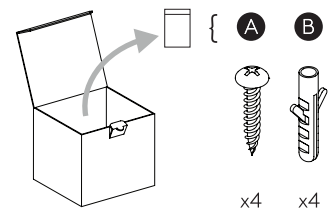

FOR WALL USE ONLY
Usage mural uniquement
Solo per uso a parete
Nur zur Verwendung als Wandleuchte