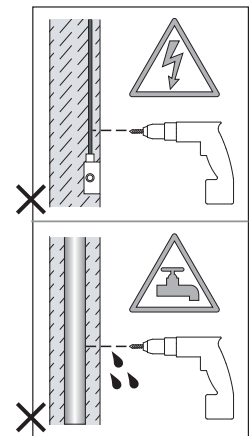

Cavo positivo: normalmente marrone o rosso
Cavo neutro: normalmente blu o nero
Cavo terra: normalmente verde o giallo

FR

LIRE ATTENTIVEMENT LES INSTRUCTIONS
AVANT DE COMMENCER LE MONTAGE

Phase: Normalement Brun / Rouge
Neutre: Normalement Bleu / Noir
Terre: Normalement Vert / Jaune

DE

LESEN SIE BITTE DIE ANWEISUNGEN
SORGFÄLTIG DURCH, BEVOR SIE MIT DEM
ZUSAMMENBAUEN BEGINNEN

Phase: Normalerweise Braun / Rot
Nulleiter: Normalerweise Blau / Schwarz
Erde: Normalerweise Grün / Gelb

FOR WALL USE ONLY
Usage mural uniquement
Solo per uso a parete
Nur zur Verwendung als Wandleuchte