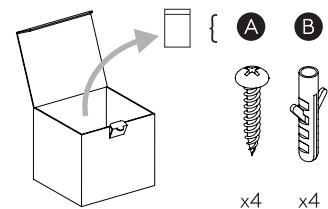

FOR WALL USE ONLY
Usage mural uniquement
Solo per uso a parete
Nur zur Verwendung als Wandleuchte