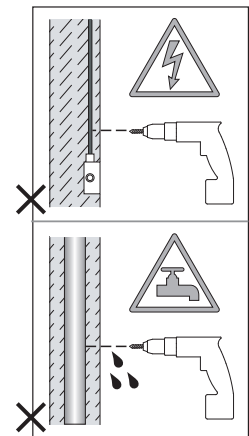

Cavo positivo: normalmente marrone o rosso
Cavo neutro: normalmente blu o nero
Cavo terra: normalmente verde o giallo

FR

LIRE ATTENTIVEMENT LES INSTRUCTIONS
AVANT DE COMMENCER LE MONTAGE

Phase: Normalement Brun / Rouge
Neutre: Normalement Bleu / Noir
Terre: Normalement Vert / Jaune

DE

LESEN SIE BITTE DIE ANWEISUNGEN
SORGFALTIG DURCH, BEVOR SIE MIT DEM
ZUSAMMENBAUEN BEGINNEN

Phase: Normalerweise Braun / Rot
Nulleiter: Normalerweise Blau / Schwarz
Erde: Normalerweise Grün / Gelb

FOR WALL USE ONLY
Usage mural uniquement
Solo per uso a parete
Nur zur Verwendung als Wandleuchte