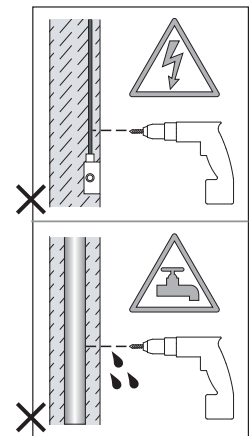

Cavo positivo: normalmente marrone o rosso  
Cavo neutro: normalmente blu o nero  
Cavo terra: normalmente verde o giallo

FR

LIRE ATTENTIVEMENT LES INSTRUCTIONS  
AVANT DE COMMENCER LE MONTAGE

Phase: Normalement Brun / Rouge  
Neutre: Normalement Bleu / Noir  
Terre: Normalement Vert / Jaune

DE

LESEN SIE BITTE DIE ANWEISUNGEN  
SORGFÄLTIG DURCH, BEVOR SIE MIT DEM  
ZUSAMMENBAUEN BEGINNEN

Phase: Normalerweise Braun / Rot  
Nulleiter: Normalerweise Blau / Schwarz  
Erde: Normalerweise Grün / Gelb