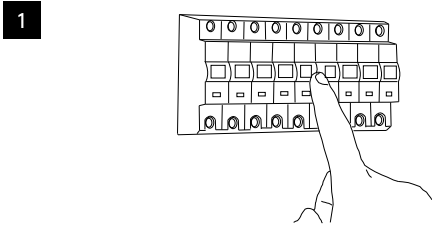

Cavo positivo: normalmente marrone o rosso  
Cavo neutro: normalmente blu o nero  
Cavo terra: normalmente verde o giallo

FR

LIRE ATTENTIVEMENT LES INSTRUCTIONS  
AVANT DE COMMENCER LE MONTAGE

Phase: Normalement Brun / Rouge  
Neutre: Normalement Bleu / Noir  
Terre: Normalement Vert / Jaune

DE

LESEN SIE BITTE DIE ANWEISUNGEN  
SORGFÄLTIG DURCH, BEVOR SIE MIT DEM  
ZUSAMMENBAUEN BEGINNEN

Phase: Normalerweise Braun / Rot  
Nulleiter: Normalerweise Blau / Schwarz  
Erde: Normalerweise Grün / Gelb

FOR WALL USE ONLY  
Usage mural uniquement  
Solo per uso a parete  
Nur zur Verwendung als Wandleuchte

**TURN OFF POWER**  
 Couper Le Courant! /  
 Spegnere La Corrente! /  
 Strom Abshalten!