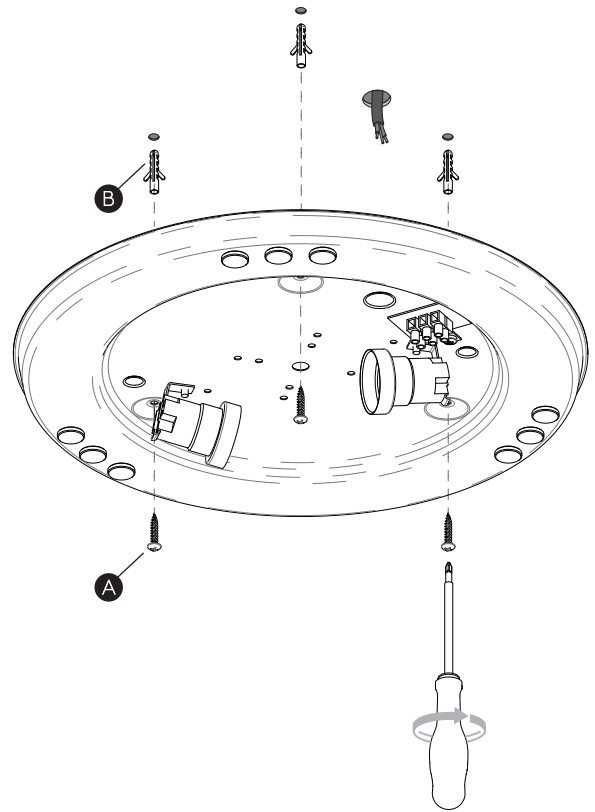

Cavo positivo: normalmente marrone o rosso
Cavo neutro: normalmente blu o nero
Cavo terra: normalmente verde o giallo

FR

LIRE ATTENTIVEMENT LES INSTRUCTIONS
AVANT DE COMMENCER LE MONTAGE

Phase: Normalement Brun / Rouge
Neutre: Normalement Bleu / Noir
Terre: Normalement Vert / Jaune

DE

LESEN SIE BITTE DIE ANWEISUNGEN
SORGFÄLTIG DURCH, BEVOR SIE MIT DEM
ZUSAMMENBAUEN BEGINNEN

Phase: Normalerweise Braun / Rot
Nulleiter: Normalerweise Blau / Schwarz
Erde: Normalerweise Grün / Gelb

FOR CEILING USE ONLY
Seulement pour montage au plafond
Da utilizzarsi solo al soffitto
Nur für den Deckengebrauch

1

TURN OFF POWER

Couper Le Courant! / Spegnere La Corrente! /
Strom Abshaken!

2

3

4

5