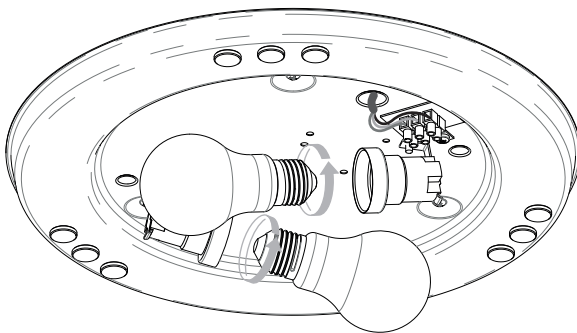

Cavo positivo: normalmente marrone o rosso
Cavo neutro: normalmente blu o nero
Cavo terra: normalmente verde o giallo

FR

LIRE ATTENTIVEMENT LES INSTRUCTIONS
AVANT DE COMMENCER LE MONTAGE

Phase: Normalement Brun / Rouge
Neutre: Normalement Bleu / Noir
Terre: Normalement Vert / Jaune

DE

LESEN SIE BITTE DIE ANWEISUNGEN
SORGFÄLTIG DURCH, BEVOR SIE MIT DEM
ZUSAMMENBAUEN BEGINNEN

Phase: Normalerweise Braun / Rot
Nulleiter: Normalerweise Blau / Schwarz
Erde: Normalerweise Grün / Gelb

FOR CEILING USE ONLY
Seulement pour montage au plafond
Da utilizzarsi solo al soffitto
Nur für den Deckengebrauch

1

TURN OFF POWER

Couper Le Courant! / Spegnere La Corrente! /
Strom Abshaken!

2

3

4

5