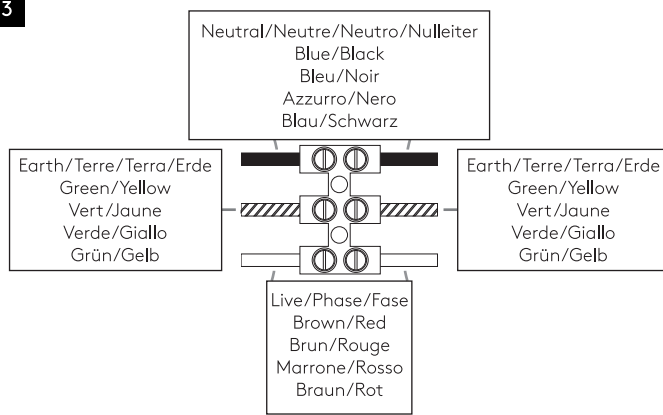

CAMBRIA 380

astro

GB

PLEASE READ THE INSTRUCTIONS CAREFULLY
BEFORE COMMENCING ASSEMBLY

Live: Normally Brown / Red
Neutral: Normally Blue / Black
Earth: Normally Green / Yellow

IT

LEGGERE ATTENTAMENTE LE ISTRUZIONI
PRIMA DI COMINCIARE L'ASSEMBLAGGIO

Cavo positivo: normalmente marrone o rosso
Cavo neutro: normalmente blu o nero
Cavo terra: normalmente verde o giallo

FR

LIRE ATTENTIVEMENT LES INSTRUCTIONS
AVANT DE COMMENCER LE MONTAGE

Phase: Normalement Brun / Rouge
Neutre: Normalement Bleu / Noir
Terre: Normalement Vert / Jaune

DE

LESEN SIE BITTE DIE ANWEISUNGEN
SORGFÄLTIG DURCH, BEVOR SIE MIT DEM
ZUSAMMENBAUEN BEGINNEN

Phase: Normalerweise Braun / Rot
Nulleiter: Normalerweise Blau / Schwarz
Erde: Normalerweise Grün / Gelb

FOR CEILING USE ONLY
Seulement pour montage au plafond
Da utilizzarsi solo al soffitto
Nur für den Deckengebrauch

1

TURN OFF POWER

Couper Le Courant! / Spegnere La Corrente! /
Strom Abshaken!

2

3

4

5