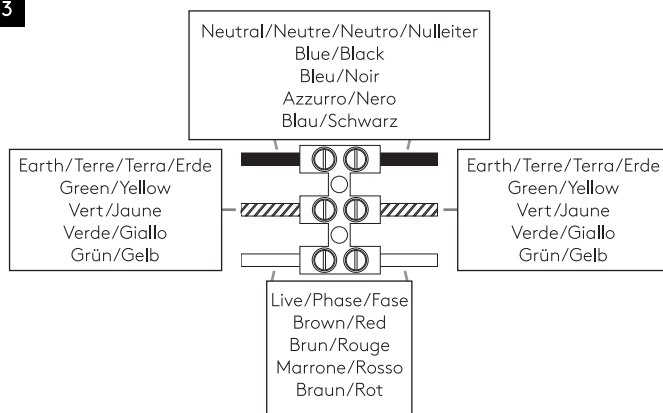

CAMBRIA 380

astro

GB

PLEASE READ THE INSTRUCTIONS CAREFULLY
BEFORE COMMENCING ASSEMBLY

Live: Normally Brown / Red
Neutral: Normally Blue / Black
Earth: Normally Green / Yellow

IT

LEGGERE ATTENTAMENTE LE ISTRUZIONI
PRIMA DI COMINCIARE L'ASSEMBLAGGIO

Cavo positivo: normalmente marrone o rosso
Cavo neutro: normalmente blu o nero
Cavo terra: normalmente verde o giallo

FR

LIRE ATTENTIVEMENT LES INSTRUCTIONS
AVANT DE COMMENCER LE MONTAGE

Phase: Normalement Brun / Rouge
Neutre: Normalement Bleu / Noir
Terre: Normalement Vert / Jaune

DE

LESEN SIE BITTE DIE ANWEISUNGEN
SORGFÄLTIG DURCH, BEVOR SIE MIT DEM
ZUSAMMENBAUEN BEGINNEN

Phase: Normalerweise Braun / Rot
Nulleiter: Normalerweise Blau / Schwarz
Erde: Normalerweise Grün / Gelb

FOR CEILING USE ONLY
Seulement pour montage au plafond
Da utilizzarsi solo al soffitto
Nur für den Deckengebrauch

x3

x3

1

TURN OFF POWER

Couper Le Courant! / Spegnere La Corrente! /
Strom Abshaken!

2

3

4