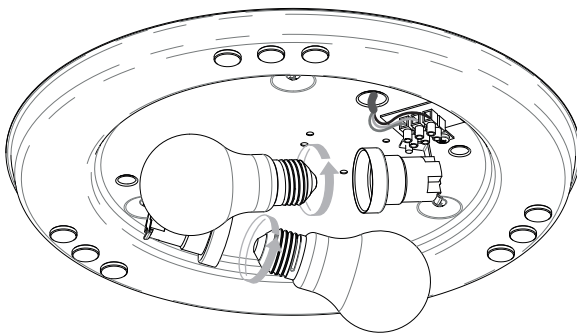

DE

LESEN SIE BITTE DIE ANWEISUNGEN
SORGFÄLTIG DURCH, BEVOR SIE MIT DEM
ZUSAMMENBAUEN BEGINNEN

Phase: Normalerweise Braun / Rot
Nulleiter: Normalerweise Blau / Schwarz
Erde: Normalerweise Grün / Gelb

FOR CEILING USE ONLY
Seulement pour montage au plafond
Da utilizzarsi solo al soffitto
Nur für den Deckengebrauch

x3

x3

1

TURN OFF POWER

Couper Le Courant! / Spegnere La Corrente! /
Strom Abshaken!

2

3

4