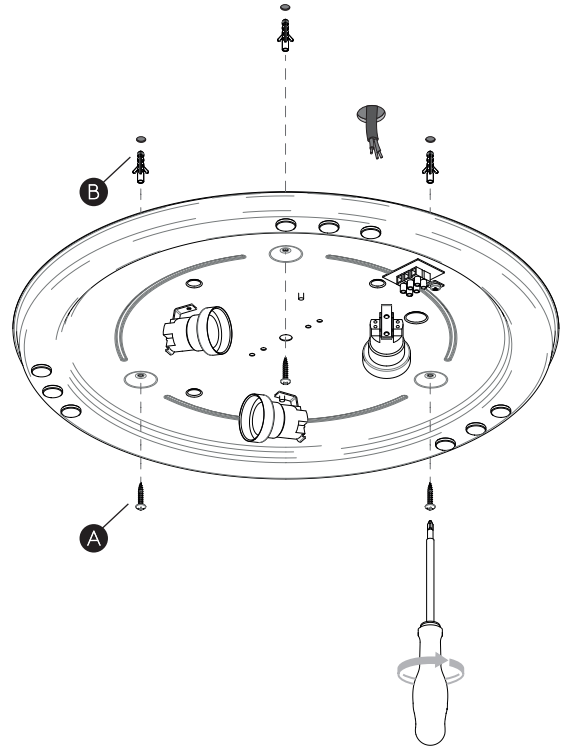

Phase: Normalement Brun / Rouge
Neutre: Normalement Bleu / Noir
Terre: Normalement Vert / Jaune

IT

LEGGERE ATTENTAMENTE LE ISTRUZIONI
PRIMA DI COMINCIARE L'ASSEMBLAGGIO

Cavo positivo: normalmente marrone o rosso
Cavo neutro: normalmente blu o nero
Cavo terra: normalmente verde o giallo

DE

LESEN SIE BITTE DIE ANWEISUNGEN
SORGFÄLTIG DURCH, BEVOR SIE MIT DEM
ZUSAMMENBAUEN BEGINNEN

Phase: Normalerweise Braun / Rot
Nulleiter: Normalerweise Blau / Schwarz
Erde: Normalerweise Grün / Gelb

FOR CEILING USE ONLY
Seulement pour montage au plafond
Da utilizzarsi solo al soffitto
Nur für den Deckengebrauch

1

TURN OFF POWER

Couper Le Courant! / Spegnere La Corrente! /
Strom Abshaken!

2

3

4

5