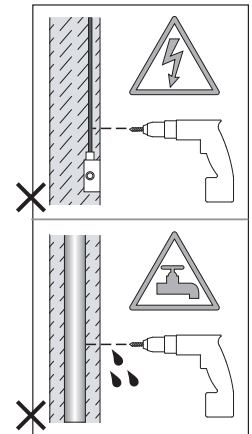

Phase: Normalement Brun / Rouge
Neutre: Normalement Bleu / Noir
Terre: Normalement Vert / Jaune

IT

LEGGERE ATTENTAMENTE LE ISTRUZIONI
PRIMA DI COMINCIARE L'ASSEMBLAGGIO

Cavo positivo: normalmente marrone o rosso
Cavo neutro: normalmente blu o nero
Cavo terra: normalmente verde o giallo

DE

LESEN SIE BITTE DIE ANWEISUNGEN
SORGFÄLTIG DURCH, BEVOR SIE MIT DEM
ZUSAMMENBAUEN BEGINNEN

Phase: Normalerweise Braun / Rot
Nulleiter: Normalerweise Blau / Schwarz
Erde: Normalerweise Grün / Gelb

FOR CEILING USE ONLY
Seulement pour montage au plafond
Da utilizzarsi solo al soffitto
Nur für den Deckengebrauch