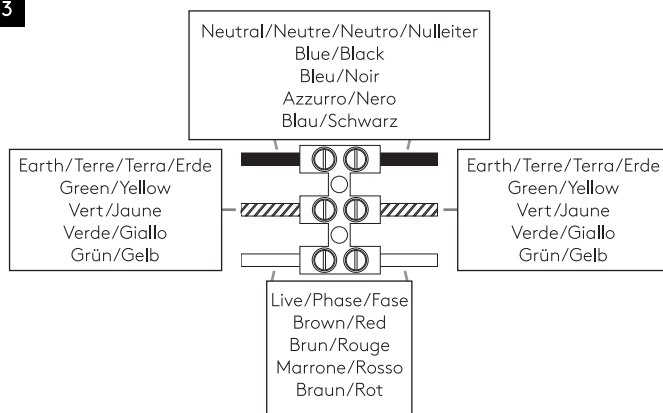

CAMBRIA 580 & 480 astro

GB

PLEASE READ THE INSTRUCTIONS CAREFULLY
BEFORE COMMENCING ASSEMBLY

Live: Normally Brown / Red
Neutral: Normally Blue / Black
Earth: Normally Green / Yellow

FR

LIRE ATTENTIVEMENT LES INSTRUCTIONS
AVANT DE COMMENCER LE MONTAGE

Phase: Normalement Brun / Rouge
Neutre: Normalement Bleu / Noir
Terre: Normalement Vert / Jaune

IT

LEGGERE ATTENTAMENTE LE ISTRUZIONI
PRIMA DI COMINCIARE L'ASSEMBLAGGIO

Cavo positivo: normalmente marrone o rosso
Cavo neutro: normalmente blu o nero
Cavo terra: normalmente verde o giallo

DE

LESEN SIE BITTE DIE ANWEISUNGEN
SORGFÄLTIG DURCH, BEVOR SIE MIT DEM
ZUSAMMENBAUEN BEGINNEN

Phase: Normalerweise Braun / Rot
Nulleiter: Normalerweise Blau / Schwarz
Erde: Normalerweise Grün / Gelb

FOR CEILING USE ONLY
Seulement pour montage au plafond
Da utilizzarsi solo al soffitto
Nur für den Deckengebrauch

1

TURN OFF POWER

Couper Le Courant! / Spegnere La Corrente! /
Strom Abshaken!

2

3

4

5