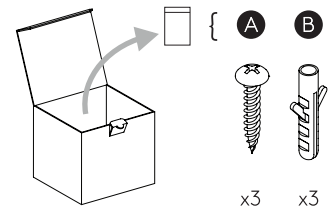

FOR CEILING USE ONLY
Seulement pour montage au plafond
Da utilizzarsi solo al soffitto
Nur für den Deckengebrauch