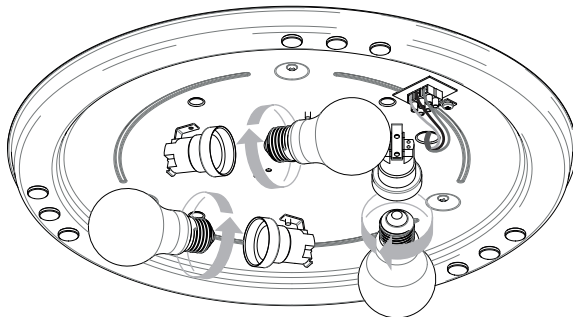

1

TURN OFF POWER

Couper Le Courant! / Spegnere La Corrente! /
Strom Abshaken!

2

3

4

5