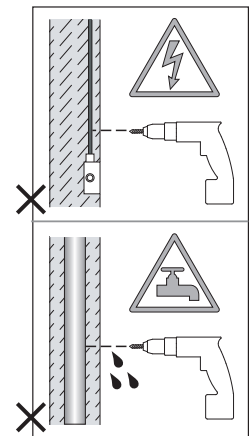

Phase: Normalement Brun / Rouge
Neutre: Normalement Bleu / Noir
Terre: Normalement Vert / Jaune

IT

LEGGERE ATTENTAMENTE LE ISTRUZIONI
PRIMA DI COMINCIARE L'ASSEMBLAGGIO

Cavo positivo: normalmente marrone o rosso
Cavo neutro: normalmente blu o nero
Cavo terra: normalmente verde o giallo

DE

LESEN SIE BITTE DIE ANWEISUNGEN
SORGFÄLTIG DURCH, BEVOR SIE MIT DEM
ZUSAMMENBAUEN BEGINNEN

Phase: Normalerweise Braun / Rot
Nulleiter: Normalerweise Blau / Schwarz
Erde: Normalerweise Grün / Gelb

FOR CEILING USE ONLY
Seulement pour montage au plafond
Da utilizzarsi solo al soffitto
Nur für den Deckengebrauch