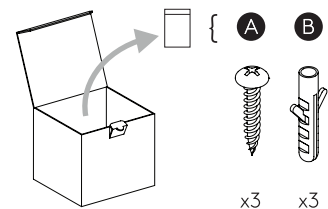

FOR CEILING USE ONLY
Seulement pour montage au plafond
Da utilizzarsi solo al soffitto
Nur für den Deckengebrauch