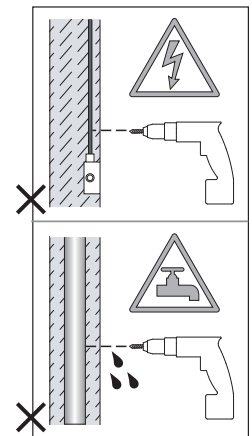

Phase: Normalement Brun / Rouge
Neutre: Normalement Bleu / Noir
Terre: Normalement Vert / Jaune

IT

LEGGERE ATTENTAMENTE LE ISTRUZIONI
PRIMA DI COMINCIARE L'ASSEMBLAGGIO

Cavo positivo: normalmente marrone o rosso
Cavo neutro: normalmente blu o nero
Cavo terra: normalmente verde o giallo

DE

LESEN SIE BITTE DIE ANWEISUNGEN
SORGFÄLTIG DURCH, BEVOR SIE MIT DEM
ZUSAMMENBAUEN BEGINNEN

Phase: Normalerweise Braun / Rot
Nulleiter: Normalerweise Blau / Schwarz
Erde: Normalerweise Grün / Gelb

FOR CEILING USE ONLY
Seulement pour montage au plafond
Da utilizzarsi solo al soffitto
Nur für den Deckengebrauch