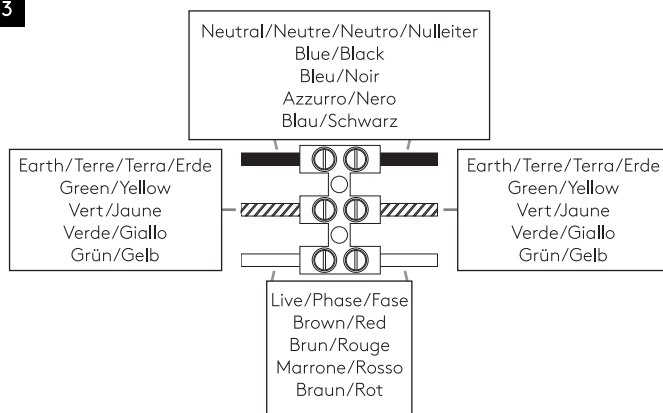

CAMBRIA 580 & 480 astro

GB

PLEASE READ THE INSTRUCTIONS CAREFULLY
BEFORE COMMENCING ASSEMBLY

Live: Normally Brown / Red
Neutral: Normally Blue / Black
Earth: Normally Green / Yellow

FR

LIRE ATTENTIVEMENT LES INSTRUCTIONS
AVANT DE COMMENCER LE MONTAGE

Phase: Normalement Brun / Rouge
Neutre: Normalement Bleu / Noir
Terre: Normalement Vert / Jaune

IT

LEGGERE ATTENTAMENTE LE ISTRUZIONI
PRIMA DI COMINCIARE L'ASSEMBLAGGIO

Cavo positivo: normalmente marrone o rosso
Cavo neutro: normalmente blu o nero
Cavo terra: normalmente verde o giallo

DE

LESEN SIE BITTE DIE ANWEISUNGEN
SORGFÄLTIG DURCH, BEVOR SIE MIT DEM
ZUSAMMENBAUEN BEGINNEN

Phase: Normalerweise Braun / Rot
Nulleiter: Normalerweise Blau / Schwarz
Erde: Normalerweise Grün / Gelb

FOR CEILING USE ONLY
Seulement pour montage au plafond
Da utilizzarsi solo al soffitto
Nur für den Deckengebrauch

x3

x3

1

TURN OFF POWER

Couper Le Courant! / Spegnere La Corrente! /
Strom Abshaken!

2

3

4