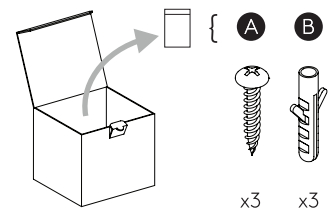

FOR CEILING USE ONLY
Seulement pour montage au plafond
Da utilizzarsi solo al soffitto
Nur für den Deckengebrauch