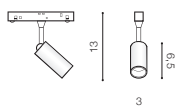

beam angle: 40°

COLOUR / NEW INDEX NO.

- BLACK / BLACK (BK/BK) . . . . . **AZ4589**
- GOLD / BLACK (GO/BK) . . . . . **AZ4591**
- WHITE / BLACK (WH/BK) . . . . . **AZ4590**

BK/BK \*