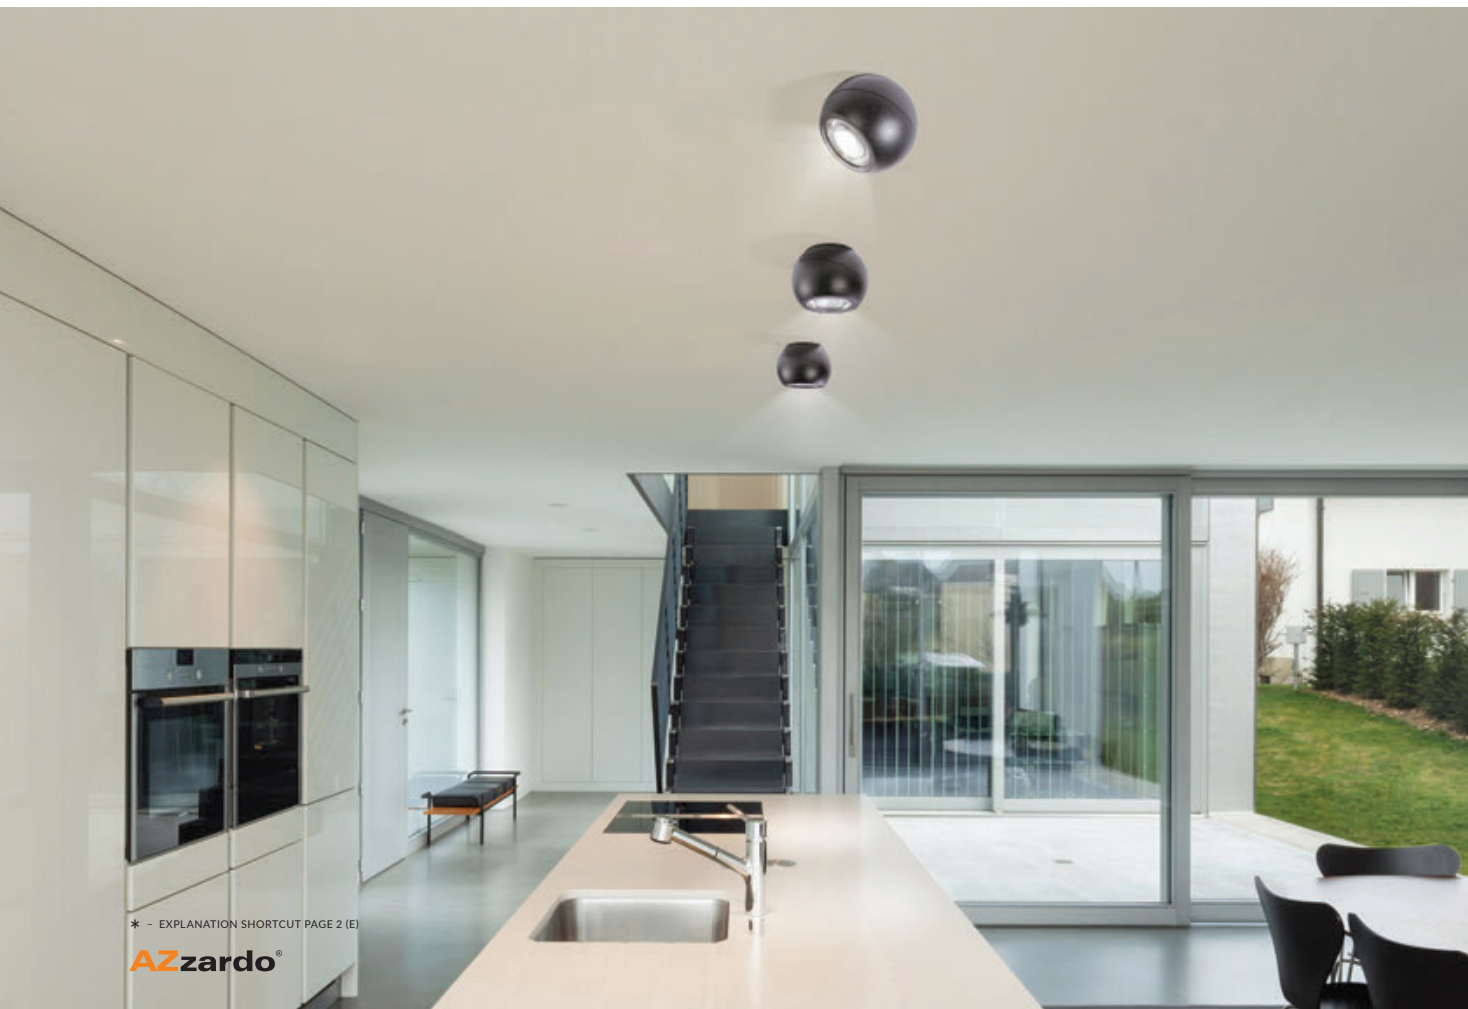

specification

beam angle: 60°

COLOUR / NEW INDEX NO.

WHITE (WH) . . . . . **AZ4517**

BLACK (BK) . . . . . **AZ4518**

TILT 40°

ROTATION 360°

\* - EXPLANATION SHORTCUT PAGE 2 (E)