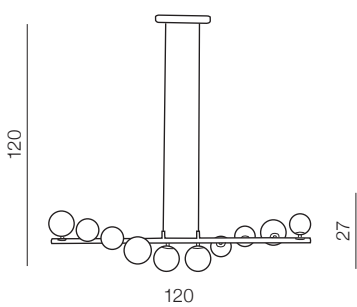

Sybilla

27

new

Sybilla 10 pendant

- 1 **AZ2100** (chrome)
- new 2 **AZ4404** (black)
- new 3 **AZ4407** (gold)

G9 10x Max 25W
metal/glass