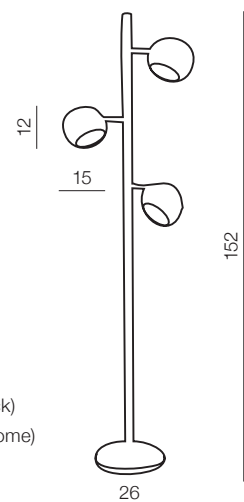

# Trinton

31

new

new

1 BLACK

2 CHROME

## Trinton

- new 1 AZ4753 (black)
- 2 AZ0024 (chrome)

E14 3x 40W  
metal/chrome