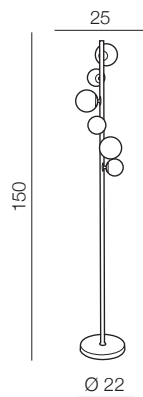

Sybilla 3 table

AZ2103

G9 3x Max 25W
metal/opal glass

Sybilla 6 floor

AZ2101

G9 6x Max 25W
metal/opal glass

Sybilla 7 pendant

AZ2102

G9 7x Max 25W
metal/opal glass

Sybilla 10 pendant

AZ2100

G9 10x Max 25W
metal/opal glass