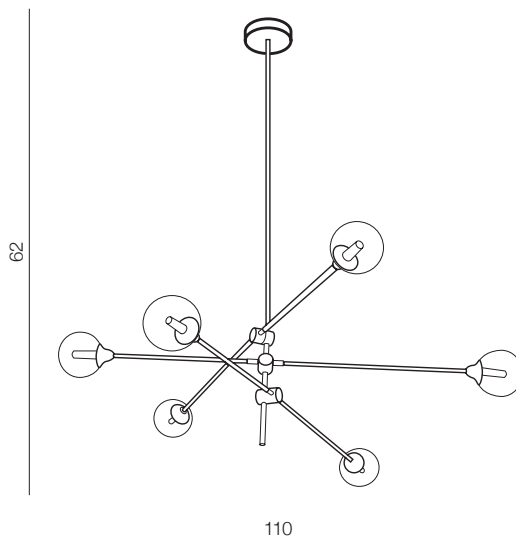

# Solen 6

new

2

## Solen 6

AZ4700

(black/gold)

E14 6x Max 40W  
metal/glass