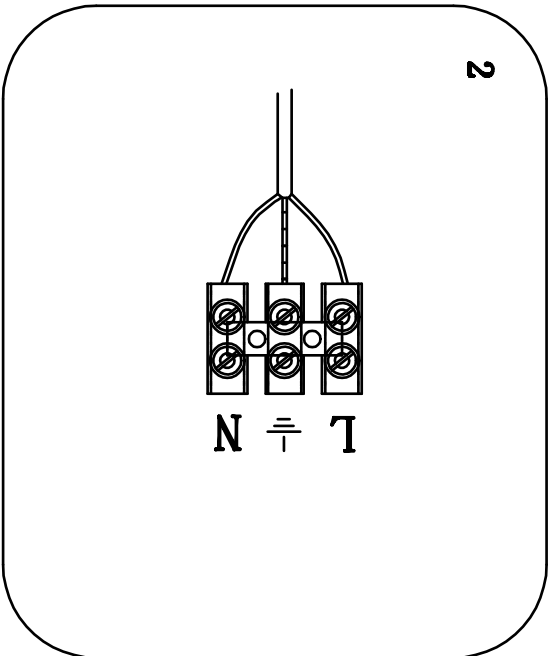

# AZZARDO®

ACRYLIO PLAFON 70 CM LAMPA