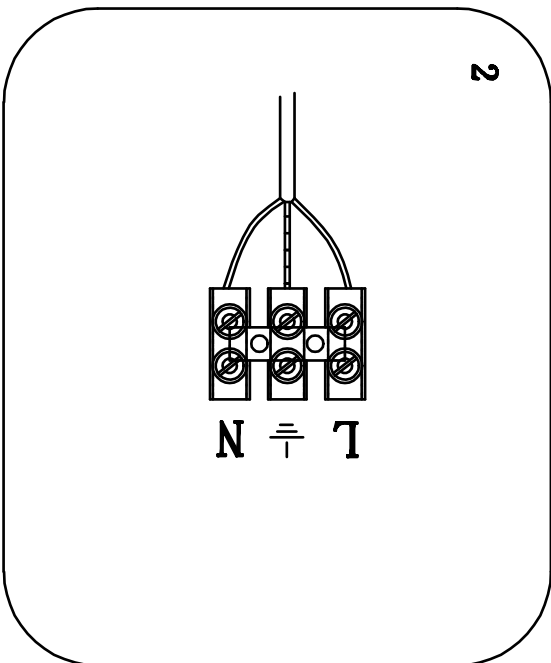

AZZARDO®

ACRYLIO WISZĄCA 40 CM LAMPA