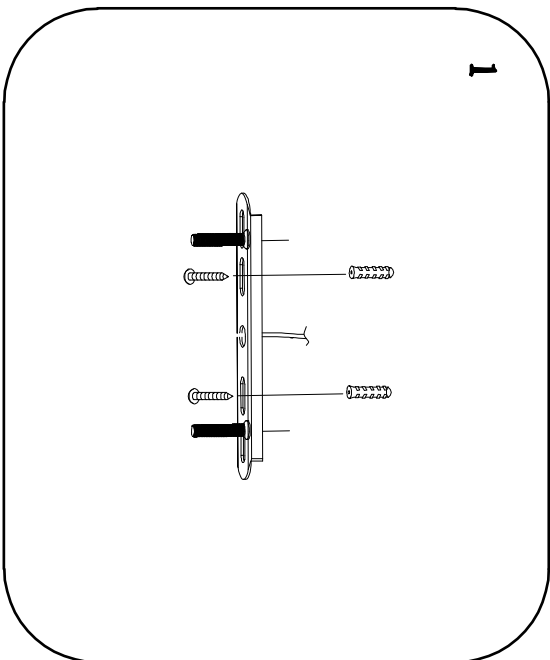

AZZARDO®

ACRYLIO WISZACA 50 CM LAMPA