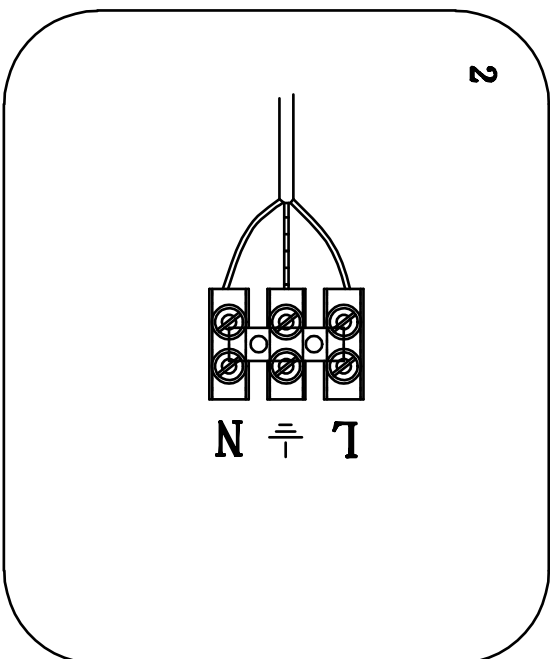

AZZARDO®

ACRYLIO WISZACA 50 CM LAMPA